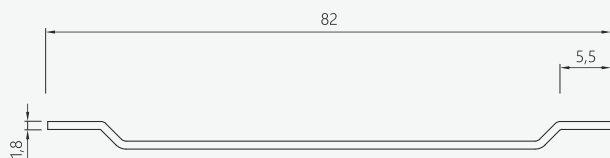

SIZE CM

82 x 12,5 H 1,8

PRODUCT CODE

FINISH

VHS-X01BM

matt white / bianco opaco

/ features

Shelf for bathtub made of solid surface, a resistant and easy-care material that is not afraid of humidity. Perfect for keeping soap and shampoo on hand during a hot bath.

/ caratteristiche

Mensola per vasca da bagno realizzata in solid surface, un materiale resistente e di facile manutenzione che non teme l'umidità. Perfetta per tenere a portata di mano sapone e shampoo durante un bagno caldo.