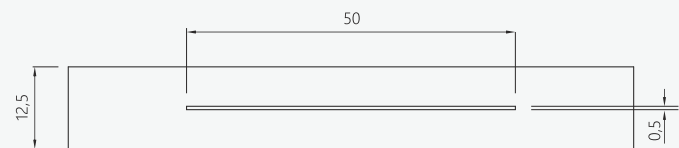

SIZE CM

82 x 12,5 H 1,8

PRODUCT CODE

FINISH

VHS-X01BM

matt white / bianco opaco

/ features

Shelf for bathtub made of solid surface, a resistant and easy-care material that is not afraid of humidity. Perfect for keeping soap and shampoo on hand during a hot bath.

/ caratteristiche

Mensola per vasca da bagno realizzata in solid surface, un materiale resistente e di facile manutenzione che non teme l'umidità. Perfetta per tenere a portata di mano sapone e shampoo durante un bagno caldo.