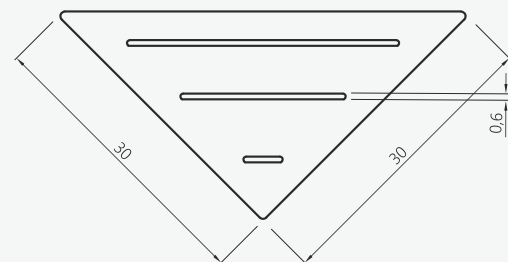

SIZE CM

30 x 30 H 1,2

PRODUCT CODE

FINISH

VHS-X02BM

matt white / bianco opaco

### / features

Corner shelf with wall mounting. Made of solid surface, a resistant and easy-care material that is not afraid of humidity. Ideal for keeping bottles in order.

### / caratteristiche

Mensola ad angolo con montaggio a parete. Realizzata in solid surface, un materiale resistente e di facile manutenzione che non teme l'umidità. Ideale per tenere in ordine i flaconi.