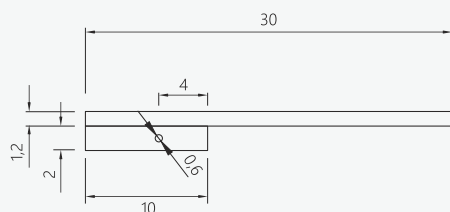

SIZE CM

30 x 30 H 1,2

PRODUCT CODE

FINISH

VHS-X02BM

matt white / bianco opaco

### / features

Corner shelf with wall mounting. Made of solid surface, a resistant and easy-care material that is not afraid of humidity. Ideal for keeping bottles in order.

### / caratteristiche

Mensola ad angolo con montaggio a parete. Realizzata in solid surface, un materiale resistente e di facile manutenzione che non teme l'umidità. Ideale per tenere in ordine i flaconi.