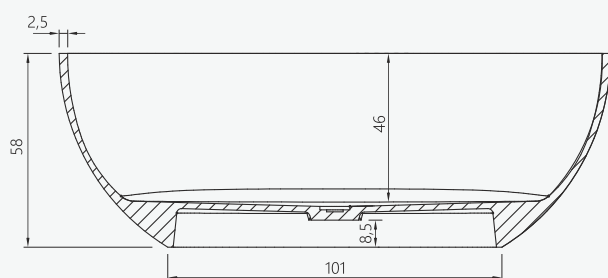

CRISTAL *amber*

vasca freestanding
freestanding bathtub

SIZE CM 163 x 78,5 H 58

PRODUCT CODE FINISH

VHT-800AM amber color / ambra

/ features

Bathtub made of high quality transparent resin, monolithic casting in a single structure, amber color. It does not include overflow. Complete with drain with click clack pressure drain system, siphon and flexible hose. Drain cover cap included.

Taps from page 186

/ caratteristiche

Vasca da bagno realizzata in resina trasparente di alta qualità, colata monolitica in struttura unica, colore ambra. Non prevede troppo-pieno. Completa di piletta con sistema di scarico a pressione click clack, sifone e tubo flessibile. Tappo copri-piletta incluso.

Rubinetti da pag. 186

CM