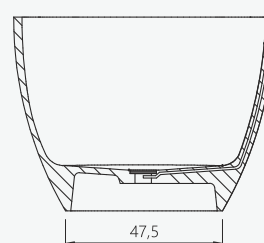

CRISTAL *amber*

vasca freestanding
freestanding bathtub

SIZE CM 163 x 78,5 H 58

PRODUCT CODE FINISH

VHT-800AM amber color / ambra

/ features

Bathtub made of high quality transparent resin, monolithic casting in a single structure, amber color. It does not include overflow. Complete with drain with click clack pressure drain system, siphon and flexible hose. Drain cover cap included.

Taps from page 186

/ caratteristiche

Vasca da bagno realizzata in resina trasparente di alta qualità, colata monolitica in struttura unica, colore ambra. Non prevede troppo-pieno. Completa di piletta con sistema di scarico a pressione click clack, sifone e tubo flessibile. Tappo copri-piletta incluso.

Rubinetti da pag. 186

CM