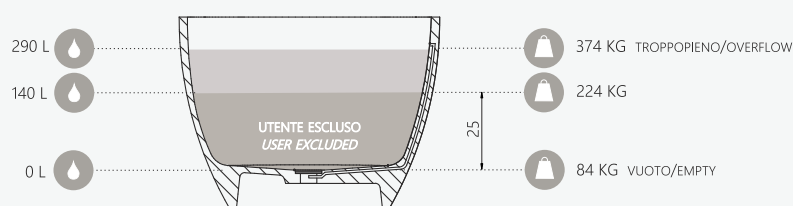

CRISTAL *amber*

vasca freestanding
freestanding bathtub

SIZE CM 163 x 78,5 H 58

PRODUCT CODE FINISH

VHT-800AM amber color / ambra

/ features

Bathtub made of high quality transparent resin, monolithic casting in a single structure, amber color. It does not include overflow. Complete with drain with click clack pressure drain system, siphon and flexible hose. Drain cover cap included.

Taps from page 186

/ caratteristiche

Vasca da bagno realizzata in resina trasparente di alta qualità, colata monolitica in struttura unica, colore ambra. Non prevede troppo-pieno. Completa di piletta con sistema di scarico a pressione click clack, sifone e tubo flessibile. Tappo copri-piletta incluso.

Rubinetti da pag. 186

CM