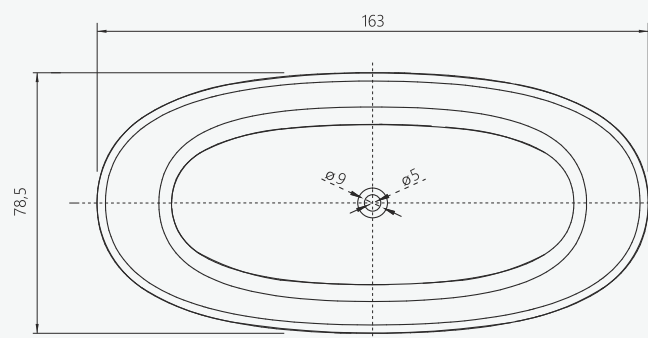

CRISTAL *amber*

vasca freestanding
freestanding bathtub

SIZE CM 163 x 78,5 H 58

PRODUCT CODE FINISH

VHT-800AM amber color / ambra

/ features

Bathtub made of high quality transparent resin, monolithic casting in a single structure, amber color. It does not include overflow. Complete with drain with click clack pressure drain system, siphon and flexible hose. Drain cover cap included.

Taps from page 186

/ caratteristiche

Vasca da bagno realizzata in resina trasparente di alta qualità, colata monolitica in struttura unica, colore ambra. Non prevede troppo-pieno. Completa di piletta con sistema di scarico a pressione click clack, sifone e tubo flessibile. Tappo copri-piletta incluso.

Rubinetti da pag. 186

CM