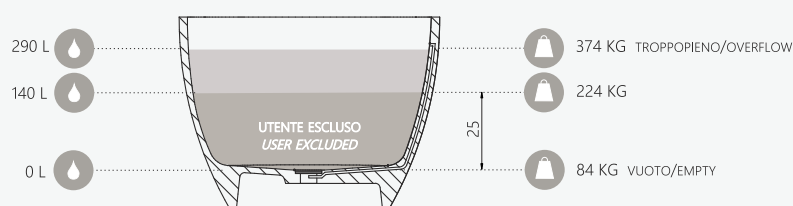

CRISTAL *gray*

vasca freestanding
freestanding bathtub

SIZE CM

163 x 78,5 H 58

PRODUCT CODE

FINISH

VHT-800FL

London smoke gray / grigio fumo di Londra

/ features

Bathtub made of high quality transparent resin, monolithic casting in a single structure, London smoke gray color. It does not include overflow. Complete with drain with click clack pressure drain system, siphon and flexible hose. Drain cover cap included.

Taps from page 186

/ caratteristiche

Vasca da bagno realizzata in resina trasparente di alta qualità, colata monolitica in struttura unica, colore grigio fumo di Londra. Non prevede troppo-pieno. Completa di piletta con sistema di scarico a pressione click clack, sifone e tubo flessibile. Tappo copri-piletta incluso.

Rubinetti da pag. 186

CM