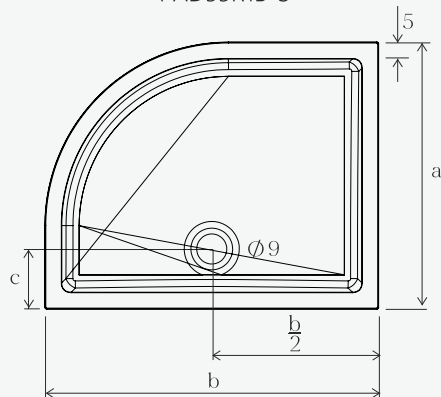

# DARSENA

SEMICIRCOLARE A RAGGIO 55

PRODUCT CODE

SIZE CM

	a	b	c
PAD55R080B	80	80	18
PAD55R090B	90	90	18
PAD55R1B-D	80	100	18
PAD55R1B-S	80	100	18

PAD55R080B  
PAD55R090B

ASIMMETRICI

PAD55R1B-S