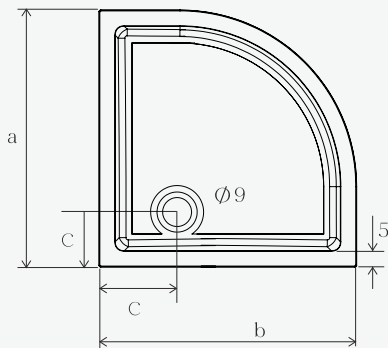

# DARSENA

SEMICIRCOLARE A RAGGIO 55

PRODUCT CODE

SIZE CM

	a	b	c
PAD55R080B	80	80	18
PAD55R090B	90	90	18
PAD55R1B-D	80	100	18
PAD55R1B-S	80	100	18

PAD55R080B  
PAD55R090B

ASIMMETRICI

PAD55R1B-S