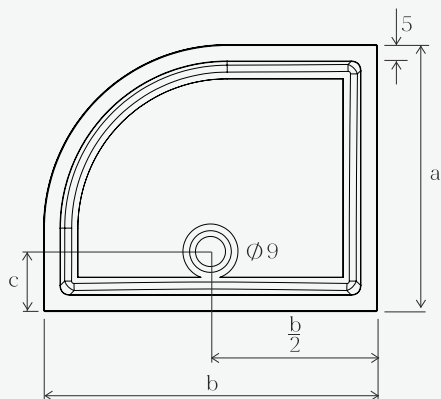

/ features

Shower trays made of resin enriched with mineral fillers. The special relief texture of the walkable surface gives a pleasant touch.
Chrome drain included.

Height (h) cm 4. Can be installed flush with the floor, recessed or resting on finished floors.

/ caratteristiche

Piatti doccia realizzati in resina arricchita con cariche minerali. La speciale texture a rilievo della calpestabile conferisce piacevolezza al tatto.

Piletta con cover cromata inclusa. Altezza (h) cm 4. Installabili a filo pavimento, incassati oppure in appoggio su pavimenti rifiniti.

VERSIONE SINISTRA

PAD55R1B-S

VERSIONE DESTRA

PAD55R1B-D

DARSENA

piatti doccia in marmoresina
marble resin shower trays

SEMICIRCOLARE A RAGGIO 55

RADIUS 55

PRODUCT CODE	SIZE CM			COLOR
	a	b	c	
PAD55R080B	80	80	18	○
PAD55R090B	90	90	18	○
PAD55R1B-D	80	100	18	○
PAD55R1B-S	80	100	18	○