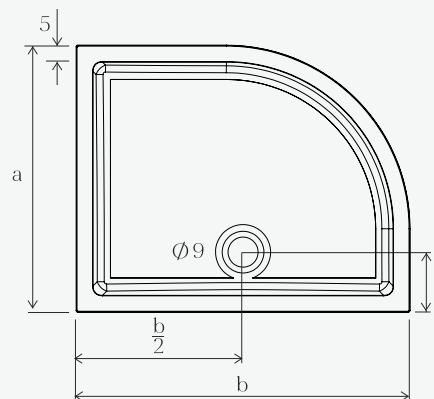

/ features

Shower trays made of resin enriched with mineral fillers. The special relief texture of the walkable surface gives a pleasant touch.
Chrome drain included.

Height (h) cm 4. Can be installed flush with the floor, recessed or resting on finished floors.

/ caratteristiche

Piatti doccia realizzati in resina arricchita con cariche minerali. La speciale texture a rilievo della calpestabile conferisce piacevolezza al tatto.

Piletta con cover cromata inclusa. Altezza (h) cm 4. Installabili a filo pavimento, incassati oppure in appoggio su pavimenti rifiniti.

VERSIONE SINISTRA

PAD55R1B-S

VERSIONE DESTRA

PAD55R1B-D

DARSENA

piatti doccia in marmoresina
marble resin shower trays

SEMICIRCOLARE A RAGGIO 55

RADIUS 55

PRODUCT CODE	SIZE CM			COLOR
	a	b	c	
PAD55R080B	80	80	18	○
PAD55R090B	90	90	18	○
PAD55R1B-D	80	100	18	○
PAD55R1B-S	80	100	18	○