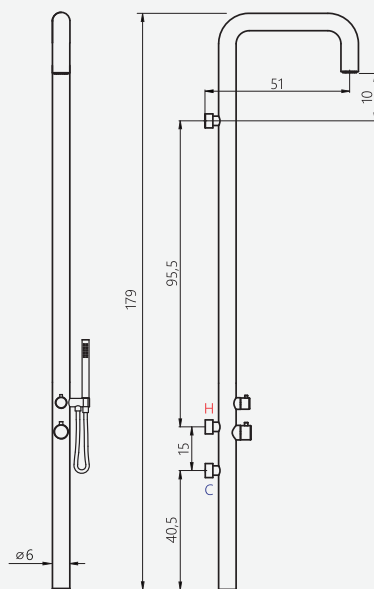

PA7LF01

colonna doccia multifunzione in acciaio inox spazzolato
multifunction shower column in brushed stainless steel

CODE	FINISH	PRICE €
PA7LF01	spazzolato / brushed	-

Informazioni tecniche e ricambi a pagina 343
On page 343 technical informations and spare parts

/ features

Shower column in brushed stainless steel.
Integrated rain head with anti-limescale nozzles.
Diverter and mixer handles, placed in total
harmony with the proportions of the structure.
Full spray hand shower combined with 150cm flexible.

/ caratteristiche

Colonna doccia in acciaio inox spazzolato.
Soffione a pioggia integrato con ugelli anticalcare.
Manopole deviatore e miscelatore, collocate in
totale armonia con le proporzioni della struttura.
Doccetta a mano full spray con flessibile da 150 cm.