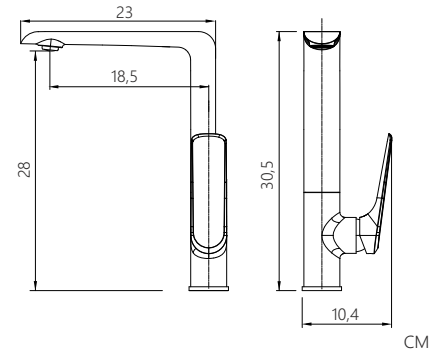

MIXER

MISCELATORE LAVELLO
finitura cromo lucido
flessibili di alimentazione in acciaio inox
canna orientabile

KITCHEN MIXER
polished chrome finished
inlet flex inox
swivel spout

X-MXAR70C-01

PRODUCT CODE

MXAR70C

canna orientabile /
swivel spout

finitura lucida /
polished finish

miscelatore /
mixer