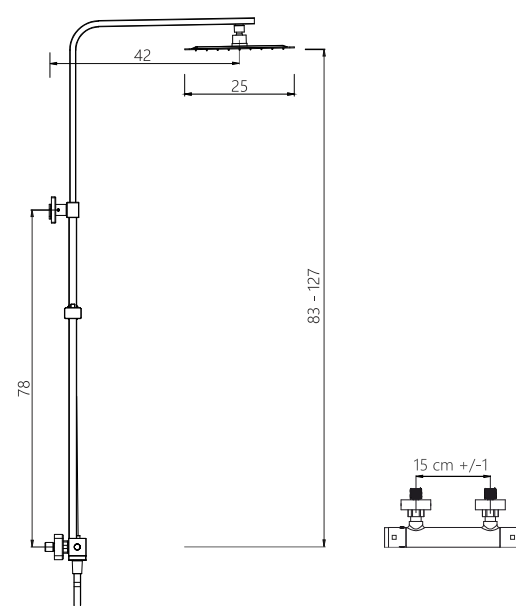

SHOWER COLUMN

PRODUCT CODE

MXCTP2B

COLONNA DOCCIA CON MISCELATORE TERMOSTATICO
in acciaio inox spazzolato
asta estensibile a sezione rettangolare,
miscelatore termostatico con deviatore a 2
vie integrato

SHOWER COLUMN WITH THERMOSTATIC MIXER
in brushed stainless steel
square adjustable shower column,
thermostatic mixer, 2-ways diverter

X-MXCTP2B-01

X-MXCTP2B-11

CM

inox

MXCTP2B

PRICE € 125,-