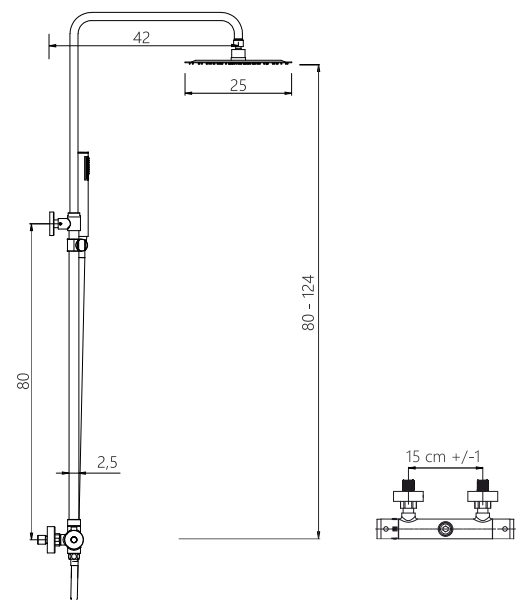

SHOWER COLUMN

PRODUCT CODE

MXOVP2B

COLONNA DOCCIA CON MISCELATORE TERMOSTATICO
in acciaio inox spazzolato
asta estensibile e regolabile, miscelatore
termostatico con deviatore a 2 vie integrato

SHOWER COLUMN WITH THERMOSTATIC MIXER
in brushed stainless steel
extendable and adjustable shower column,
thermostatic mixer, 2-ways diverter

X-MXOVP2B-01

X-MXOVP2B-11

CM

inox

pastorali

osb