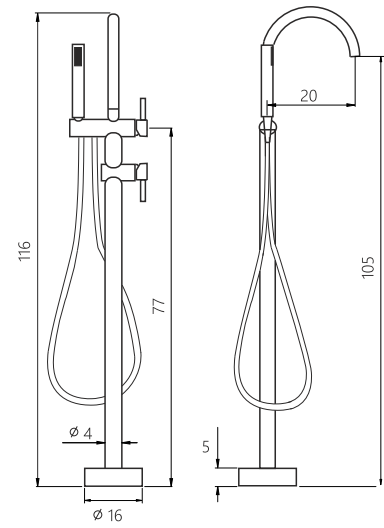

BATHTUB MIXER

MISCELATORE VASCA DA TERRA
in acciaio inox finitura spazzolata
con flessibili di alimentazione in
acciaio inox, flessibile in PVC

FREESTANDING BATH MIXER
brushed finish stainless steel
inlet flex inox, flexible PVC

CM

X-MXOV99B-01

X-MXOV99B-11

PRODUCT CODE

MXOV99B

PRICE €

1000,-