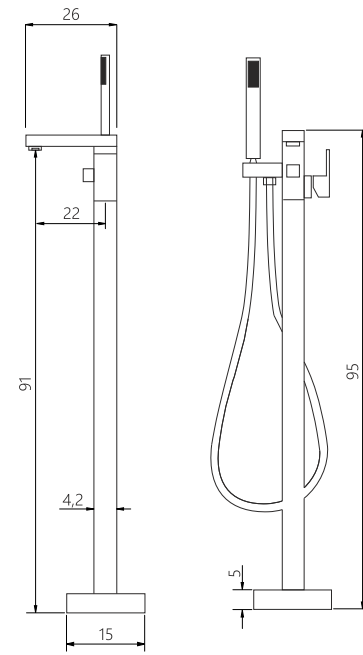

BATHTUB MIXER

MISCELATORE FREESTANDING
in acciaio inox finitura spazzolata
flessibili adduzione in acciaio
inox, miscelatore manuale con
deviatore a 2 vie, flessibile in PVC

FREESTANDING MIXER
in brushed finish stainless steel
mixer with 2-way diverter, inlet flex inox,
PVC flexible

CM

X-MXCT99B-01

X-MXCT99B-11

PRODUCT CODE

MXCT99B