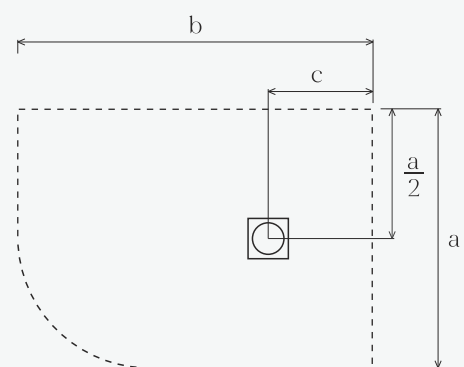

/ features

Shower trays made of resin enriched with mineral fillers. Curvature at radius 55. The special material texture of the walkable surface gives a pleasant touch. Stainless steel grill included. Height (h) 2.7 cm. Can be installed flush with the floor or resting on finished floors.

/ caratteristiche

Piatti doccia realizzati in resina arricchita con cariche minerali. Curvatura a raggio 55. La speciale texture materica della superficie calpestabile conferisce piacevolezza al tatto. Griglia in acciaio inox inclusa. Altezza (h) cm 2,7. Installabili a filo pavimento oppure in appoggio su pavimenti rifiniti.

STONE

piatti doccia in marmoresina
marble resin shower trays

SEMICIRCOLARE A RAGGIO 55

RADIUS 55

PRODUCT CODE	SIZE CM			COLOR
	a	b	c	
PAN55R080	80	80	40	○
PAN55R090	90	90	36	○

OPTIONAL GRIGLIA IN TINTA
OPTIONAL MATCHING GRID