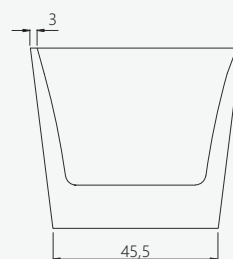

ASTRA^{sf}

vasca freestanding
freestanding bathtub

SIZE CM

150 x 75 H 58

PRODUCT CODE

FINISH

VHA-707BL

glossy white / bianco lucido

VHA-707BM

glossy white int. matt white ext. / interno bianco lucido, esterno bianco opaco

/ features

Bathtub made of cast acrylic, single monobloc panel around the tub. Supporting structure in stainless steel with adjustable feet. Non-siphoned drain plug.

/ caratteristiche

Vasca da bagno realizzata in acrilico colato, pannello unico monoblocco al contorno vasca. Struttura portante in acciaio inox con piedini regolabili. Piletta di scarico non sifonata.

CM