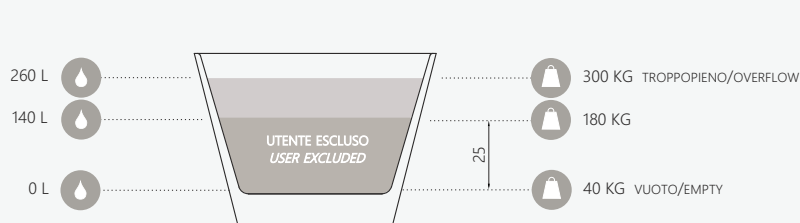

ASTRA^{sf}

vasca freestanding
freestanding bathtub

SIZE CM

150 x 75 H 58

PRODUCT CODE

FINISH

VHA-707BL

glossy white / bianco lucido

VHA-707BM

glossy white int. matt white ext. / interno bianco lucido, esterno bianco opaco

/ features

Bathtub made of cast acrylic, single monobloc panel around the tub. Supporting structure in stainless steel with adjustable feet. Non-siphoned drain plug.

/ caratteristiche

Vasca da bagno realizzata in acrilico colato, pannello unico monoblocco al contorno vasca. Struttura portante in acciaio inox con piedini regolabili. Piletta di scarico non sifonata.

CM