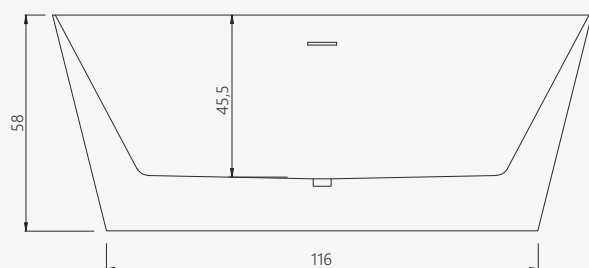

ASTRA^{sf}

vasca freestanding
freestanding bathtub

SIZE CM

150 x 75 H 58

PRODUCT CODE

FINISH

VHA-707BL

glossy white / bianco lucido

VHA-707BM

glossy white int. matt white ext. / interno bianco lucido, esterno bianco opaco

/ features

Bathtub made of cast acrylic, single monobloc panel around the tub. Supporting structure in stainless steel with adjustable feet. Non-siphoned drain plug.

/ caratteristiche

Vasca da bagno realizzata in acrilico colato, pannello unico monoblocco al contorno vasca. Struttura portante in acciaio inox con piedini regolabili. Piletta di scarico non sifonata.

CM