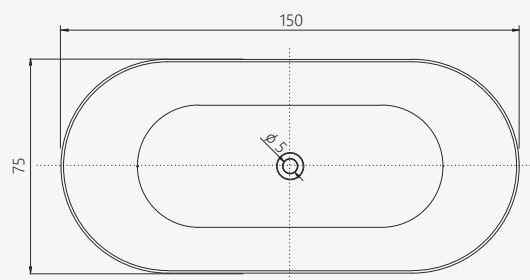

ASTRA^{sf}

vasca freestanding
freestanding bathtub

SIZE CM

150 x 75 H 58

PRODUCT CODE

FINISH

VHA-707BL

glossy white / bianco lucido

VHA-707BM

glossy white int. matt white ext. / interno bianco lucido, esterno bianco opaco

/ features

Bathtub made of cast acrylic, single monobloc panel around the tub. Supporting structure in stainless steel with adjustable feet. Non-siphoned drain plug.

/ caratteristiche

Vasca da bagno realizzata in acrilico colato, pannello unico monoblocco al contorno vasca. Struttura portante in acciaio inox con piedini regolabili. Piletta di scarico non sifonata.

CM