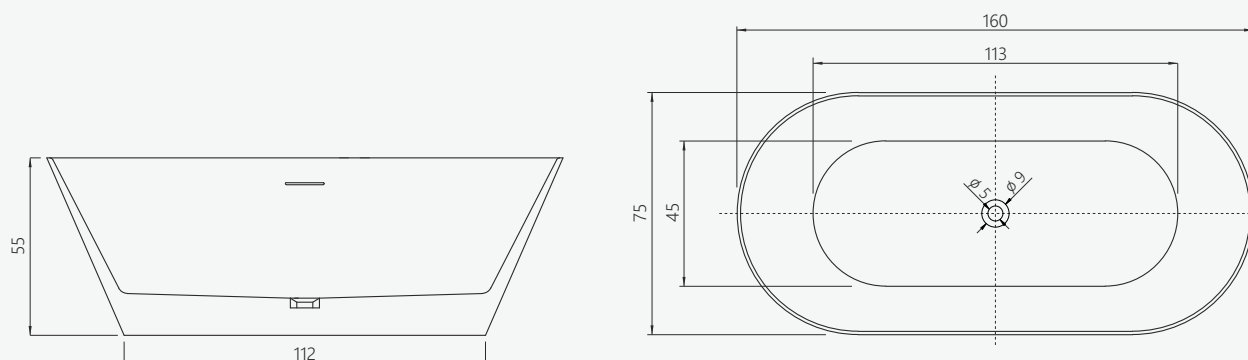

# ASTRA

vasca freestanding  
freestanding bathtub

SIZE CM

160 x 75 H 55

PRODUCT CODE

FINISH

VHA-709BL

glossy white / bianco lucido

## / features

Bathtub made of cast acrylic, single monobloc panel around the tub, glossy white color.  
Supporting structure in stainless steel.  
Non-siphoned drain plug, matching drain plug.

## / caratteristiche

Vasca da bagno realizzata in acrilico colato, pannello unico monoblocco al contorno vasca, colore bianco lucido. Struttura portante in acciaio inox. Piletta di scarico non sifonata, tappo copri-piletta in tinta.