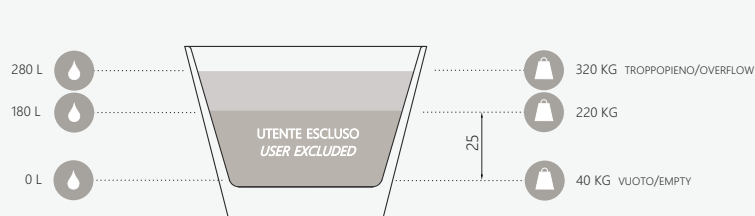

# ASTRA

vasca freestanding  
freestanding bathtub

SIZE CM

160 x 75 H 55

PRODUCT CODE

FINISH

VHA-709BL

glossy white / bianco lucido

## / features

Bathtub made of cast acrylic, single monobloc panel around the tub, glossy white color.  
Supporting structure in stainless steel.  
Non-siphoned drain plug, matching drain plug.

## / caratteristiche

Vasca da bagno realizzata in acrilico colato, pannello unico monoblocco al contorno vasca, colore bianco lucido. Struttura portante in acciaio inox. Piletta di scarico non sifonata, tappo copri-piletta in tinta.