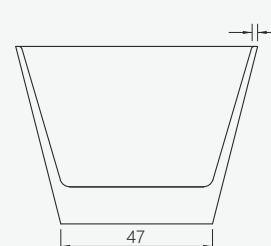

# ASTRA

vasca freestanding  
freestanding bathtub

SIZE CM

160 x 75 H 55

PRODUCT CODE

FINISH

VHA-709BL

glossy white / bianco lucido

## / features

Bathtub made of cast acrylic, single monobloc panel around the tub, glossy white color.  
Supporting structure in stainless steel.  
Non-siphoned drain plug, matching drain plug.

## / caratteristiche

Vasca da bagno realizzata in acrilico colato, pannello unico monoblocco al contorno vasca, colore bianco lucido. Struttura portante in acciaio inox. Piletta di scarico non sifonata, tappo copri-piletta in tinta.