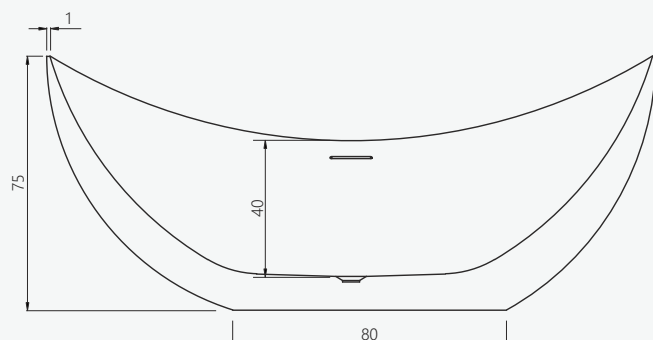

DIANA

vasca freestanding
freestanding bathtub

SIZE CM

180 x 80 H 75

PRODUCT CODE

FINISH

VHA-705BL

glossy white / bianco lucido

/ features

Bathtub made of cast acrylic, single monobloc panel around the tub. Glossy white finish.
Supporting structure in stainless steel with adjustable feet. Non-siphoned drain plug, matching drain plug.

/ caratteristiche

Vasca da bagno realizzata in acrilico colato, pannello unico monoblocco al contorno vasca. Colore bianco lucido. Struttura portante in acciaio inox con piedini regolabili. Piletta di scarico non sifonata, tappo copri-piletta in tinta.