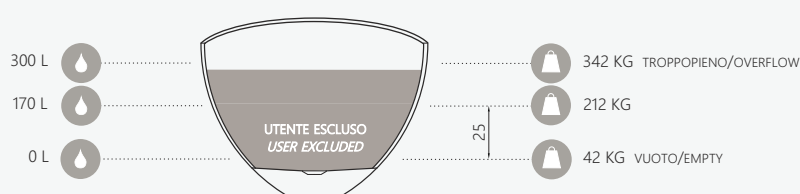

DIANA

vasca freestanding
freestanding bathtub

SIZE CM

180 x 80 H 75

PRODUCT CODE

FINISH

VHA-705BL

glossy white / bianco lucido

/ features

Bathtub made of cast acrylic, single monobloc panel around the tub. Glossy white finish.
Supporting structure in stainless steel with adjustable feet. Non-siphoned drain plug, matching drain plug.

/ caratteristiche

Vasca da bagno realizzata in acrilico colato, pannello unico monoblocco al contorno vasca. Colore bianco lucido. Struttura portante in acciaio inox con piedini regolabili. Piletta di scarico non sifonata, tappo copri-piletta in tinta.