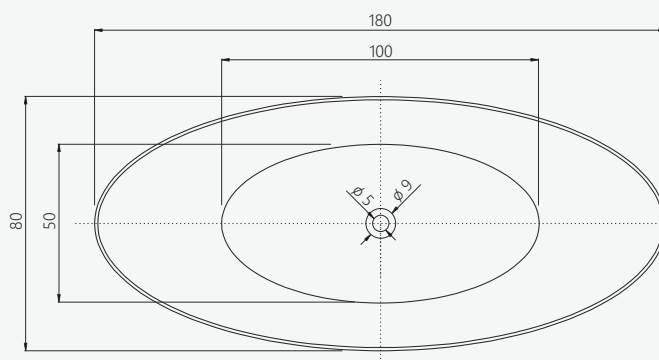

DIANA

vasca freestanding
freestanding bathtub

SIZE CM

180 x 80 H 75

PRODUCT CODE

FINISH

VHA-705BL

glossy white / bianco lucido

/ features

Bathtub made of cast acrylic, single monobloc panel around the tub. Glossy white finish.
Supporting structure in stainless steel with adjustable feet. Non-siphoned drain plug, matching drain plug.

/ caratteristiche

Vasca da bagno realizzata in acrilico colato, pannello unico monoblocco al contorno vasca. Colore bianco lucido. Struttura portante in acciaio inox con piedini regolabili. Piletta di scarico non sifonata, tappo copri-piletta in tinta.