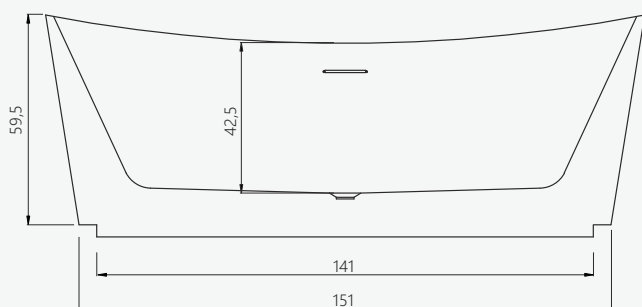

ERICA

vasca freestanding
freestanding bathtub

SIZE CM

170 x 75 H MAX 63

PRODUCT CODE

FINISH

VHA-701BL

glossy white / bianco lucido

/ features

Bathtub made of cast acrylic, single monobloc panel around the tub, glossy white color.
Supporting structure in stainless steel.
Non-siphoned drain plug, matching drain plug.

/ caratteristiche

Vasca da bagno realizzata in acrilico colato, pannello unico monoblocco al contorno vasca, colore bianco lucido. Struttura portante in acciaio inox. Piletta di scarico non sifonata, tappo copri-piletta in tinta.

VASCHE ACRILICO

CM