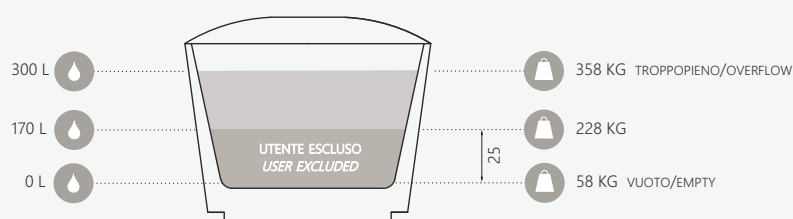

ERICA

vasca freestanding
freestanding bathtub

SIZE CM

170 x 75 H MAX 63

PRODUCT CODE

FINISH

VHA-701BL

glossy white / bianco lucido

/ features

Bathtub made of cast acrylic, single monobloc panel around the tub, glossy white color.
Supporting structure in stainless steel.
Non-siphoned drain plug, matching drain plug.

/ caratteristiche

Vasca da bagno realizzata in acrilico colato, pannello unico monoblocco al contorno vasca, colore bianco lucido. Struttura portante in acciaio inox. Piletta di scarico non sifonata, tappo copri-piletta in tinta.

VASCHE ACRILICO

CM