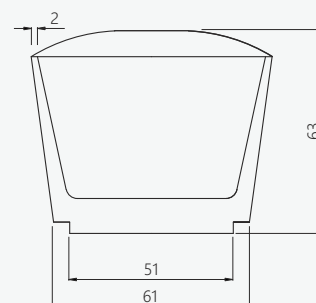

ERICA

vasca freestanding
freestanding bathtub

SIZE CM

170 x 75 H MAX 63

PRODUCT CODE

FINISH

VHA-701BL

glossy white / bianco lucido

/ features

Bathtub made of cast acrylic, single monobloc panel around the tub, glossy white color.
Supporting structure in stainless steel.
Non-siphoned drain plug, matching drain plug.

/ caratteristiche

Vasca da bagno realizzata in acrilico colato, pannello unico monoblocco al contorno vasca, colore bianco lucido. Struttura portante in acciaio inox. Piletta di scarico non sifonata, tappo copri-piletta in tinta.

VASCHE ACRILICO

CM