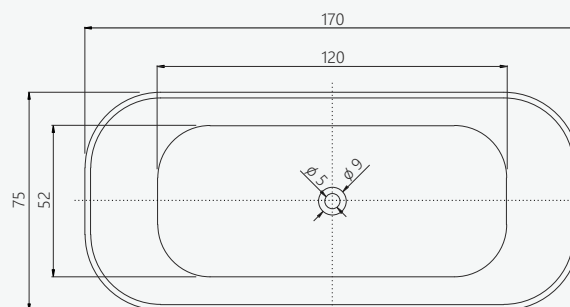

ERICA

vasca freestanding
freestanding bathtub

SIZE CM

170 x 75 H MAX 63

PRODUCT CODE

FINISH

VHA-701BL

glossy white / bianco lucido

/ features

Bathtub made of cast acrylic, single monobloc panel around the tub, glossy white color.
Supporting structure in stainless steel.
Non-siphoned drain plug, matching drain plug.

/ caratteristiche

Vasca da bagno realizzata in acrilico colato, pannello unico monoblocco al contorno vasca, colore bianco lucido. Struttura portante in acciaio inox. Piletta di scarico non sifonata, tappo copri-piletta in tinta.

VASCHE ACRILICO

CM