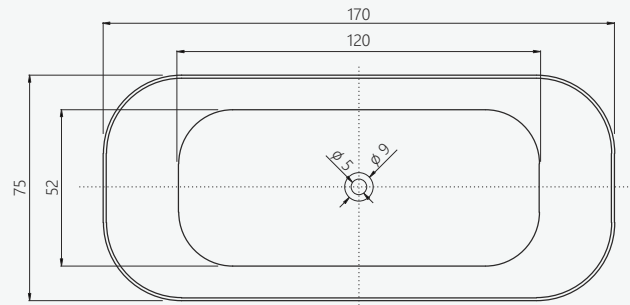

# KATE

vasca freestanding  
freestanding bathtub

SIZE CM

170 x 75 H MAX 70

PRODUCT CODE

FINISH

VHA-704BL

glossy white / bianco lucido

## / features

Bathtub made of cast acrylic, single monobloc panel around the tub. Glossy white color. Supporting structure in stainless steel with adjustable feet. Non-siphoned drain plug, matching drain plug.

## / caratteristiche

Vasca da bagno realizzata in acrilico colato, pannello unico monoblocco al contorno vasca. Colore bianco lucido. Struttura portante in acciaio inox con piedini regolabili. Piletta di scarico non sifonata, tappo copri-piletta in tinta.