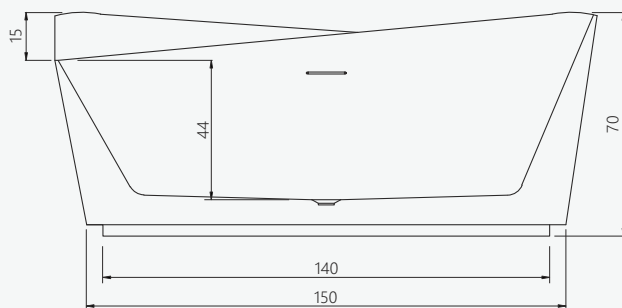

# KATE

vasca freestanding  
freestanding bathtub

SIZE CM

170 x 75 H MAX 70

PRODUCT CODE

FINISH

VHA-704BL

glossy white / bianco lucido

## / features

Bathtub made of cast acrylic, single monobloc panel around the tub. Glossy white color. Supporting structure in stainless steel with adjustable feet. Non-siphoned drain plug, matching drain plug.

## / caratteristiche

Vasca da bagno realizzata in acrilico colato, pannello unico monoblocco al contorno vasca. Colore bianco lucido. Struttura portante in acciaio inox con piedini regolabili. Piletta di scarico non sifonata, tappo copri-piletta in tinta.