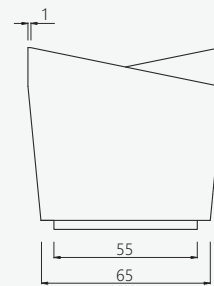

# KATE

vasca freestanding  
freestanding bathtub

SIZE CM

170 x 75 H MAX 70

PRODUCT CODE

FINISH

VHA-704BL

glossy white / bianco lucido

## / features

Bathtub made of cast acrylic, single monobloc panel around the tub. Glossy white color. Supporting structure in stainless steel with adjustable feet. Non-siphoned drain plug, matching drain plug.

## / caratteristiche

Vasca da bagno realizzata in acrilico colato, pannello unico monoblocco al contorno vasca. Colore bianco lucido. Struttura portante in acciaio inox con piedini regolabili. Piletta di scarico non sifonata, tappo copri-piletta in tinta.