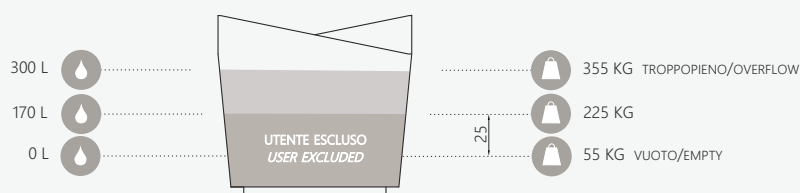

# KATE

vasca freestanding  
freestanding bathtub

SIZE CM

170 x 75 H MAX 70

PRODUCT CODE

FINISH

VHA-704BL

glossy white / bianco lucido

## / features

Bathtub made of cast acrylic, single monobloc panel around the tub. Glossy white color. Supporting structure in stainless steel with adjustable feet. Non-siphoned drain plug, matching drain plug.

## / caratteristiche

Vasca da bagno realizzata in acrilico colato, pannello unico monoblocco al contorno vasca. Colore bianco lucido. Struttura portante in acciaio inox con piedini regolabili. Piletta di scarico non sifonata, tappo copri-piletta in tinta.