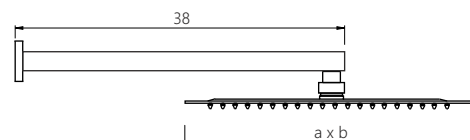

POSITANO

KIT DOCCIA IN ACCIAIO INOX «POSITANO»
soffione tondo extra sottile, erogazione a pioggia, doccetta
su presa acqua, ugelli anticalcare

SHOWER KIT IN STAINLESS STEEL «POSITANO»
extra thin round shower head, rain water, shower hand, anti-
limescale nozzles

PRODUCT CODE	FINISH	a x b CM
C2N2525	● NERO OPACO / MATT BLACK	25x25

CM

COMPLETA
Con

RUBINETTERIA
FAUCET

kit doccia

osb