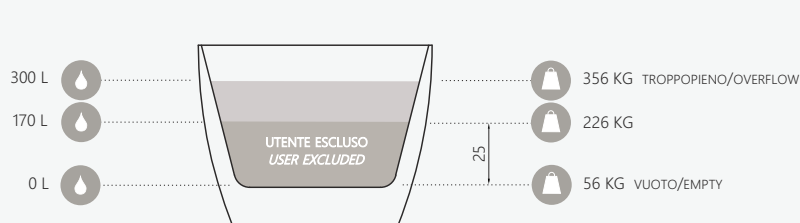

# MARION

vasca freestanding  
freestanding bathtub

SIZE CM

170 x 75 H 58

PRODUCT CODE

FINISH

VHA-700BL

glossy white / bianco lucido

## / features

Bathtub made of cast acrylic, single monobloc panel around the tub, glossy white color. Supporting structure in stainless steel with adjustable feet. Non-siphoned drain plug, matching drain plug.

## / caratteristiche

Vasca da bagno realizzata in acrilico colato, pannello unico monoblocco al contorno vasca, colore bianco lucido. Struttura portante in acciaio inox con piedini regolabili. Piletta di scarico non sifonata, tappo copri-piletta in tinta.