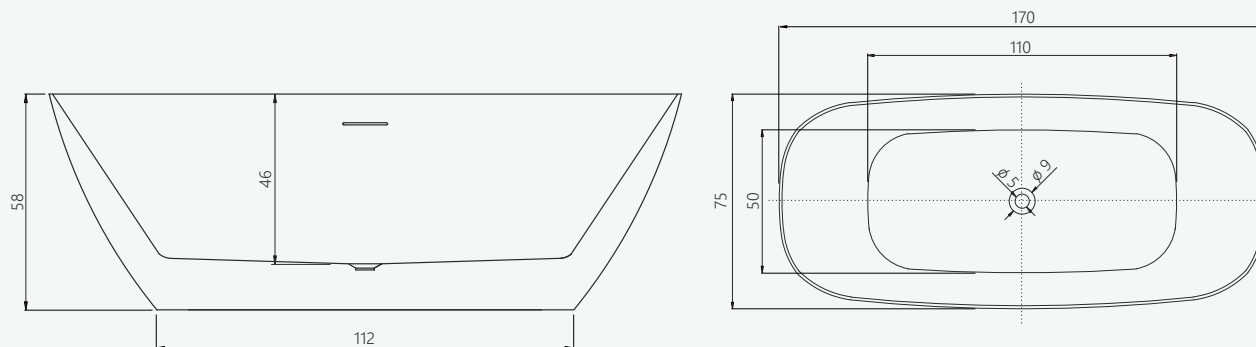

# MARION

vasca freestanding  
freestanding bathtub

SIZE CM

170 x 75 H 58

PRODUCT CODE

FINISH

VHA-700BL

glossy white / bianco lucido

## / features

Bathtub made of cast acrylic, single monobloc panel around the tub, glossy white color. Supporting structure in stainless steel with adjustable feet. Non-siphoned drain plug, matching drain plug.

## / caratteristiche

Vasca da bagno realizzata in acrilico colato, pannello unico monoblocco al contorno vasca, colore bianco lucido. Struttura portante in acciaio inox con piedini regolabili. Piletta di scarico non sifonata, tappo copri-piletta in tinta.