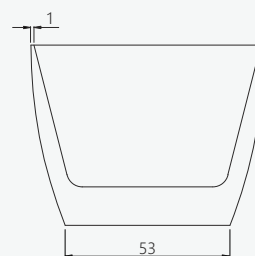

# MARION

vasca freestanding  
freestanding bathtub

SIZE CM

170 x 75 H 58

PRODUCT CODE

FINISH

VHA-700BL

glossy white / bianco lucido

## / features

Bathtub made of cast acrylic, single monobloc panel around the tub, glossy white color. Supporting structure in stainless steel with adjustable feet. Non-siphoned drain plug, matching drain plug.

## / caratteristiche

Vasca da bagno realizzata in acrilico colato, pannello unico monoblocco al contorno vasca, colore bianco lucido. Struttura portante in acciaio inox con piedini regolabili. Piletta di scarico non sifonata, tappo copri-piletta in tinta.