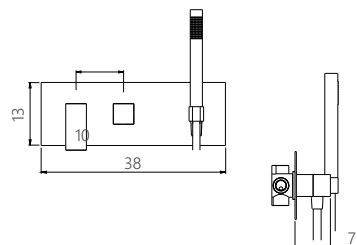

SHOWER SET

SET DOCCIA
in acciaio inox finitura spazzolata
miscelatore da incasso con deviatore
a 2 vie, flessibile in PVC

SHOWER SET
brushed finish stainless steel
mechanical mixer with 2-way
diverter, flexible PVC