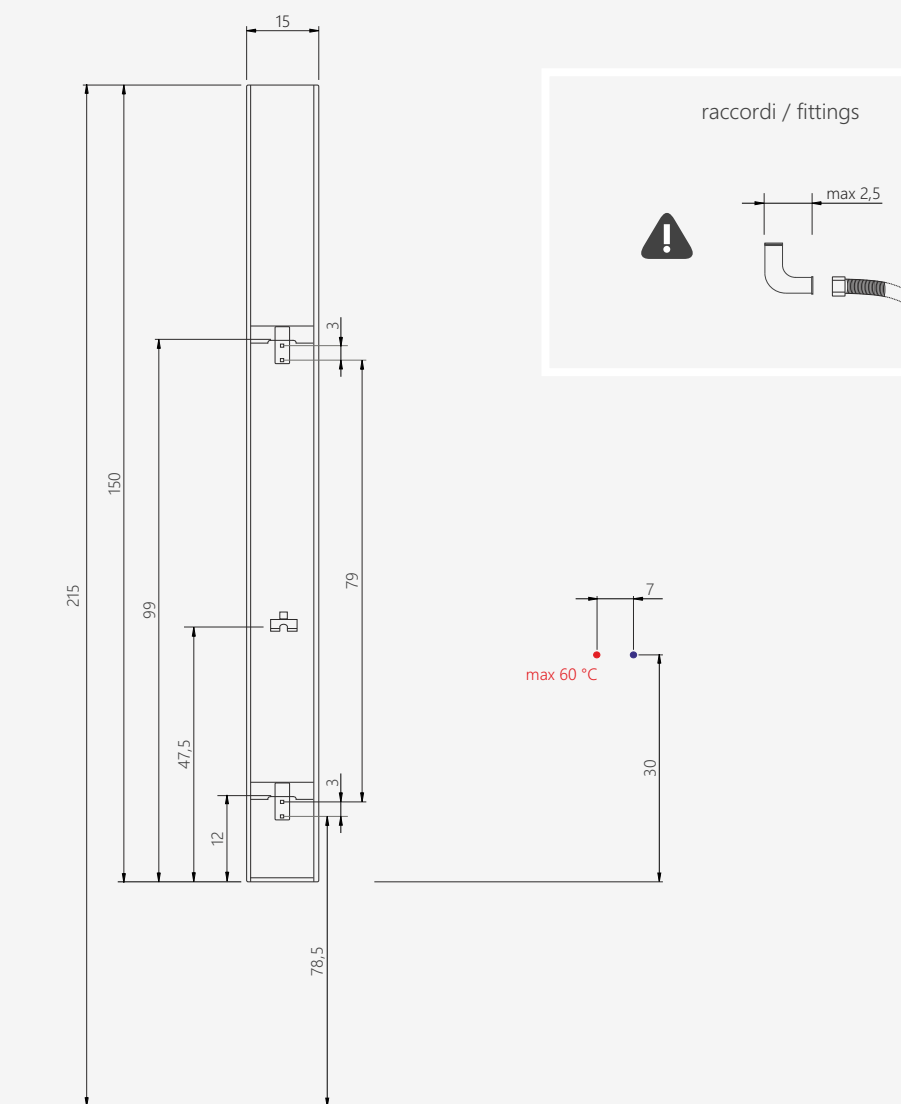

pannelli
PA400

CODE	DESCRIZIONE / DESCRIPTION
9A40001	cartuccia deviatore / diverter cartridge
9A40005	cartuccia miscelatore / mixer cartridge
CANDIDO	doccetta / shower hand
9A40007	soffione a pioggia in nylon / shower head
9A40004	pannello idromassaggio in nylon / shower jet
9S01003	flessibile doccetta / flexible

Pressione di esercizio suggerita 1,5 - 3 bar
Recommended operating pressure 1,5 - 3 bar