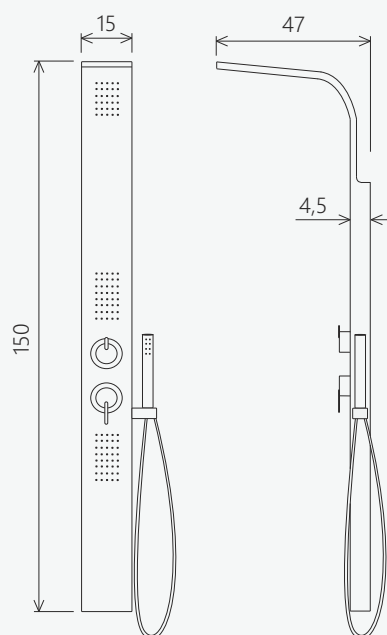

# PA400

pannello doccia multifunzione in acciaio inox spazzolato  
multifunctional shower panel in brushed stainless steel

SIZE CM 15 H 150

CODE

PA400

OPTIONAL

PA-S03 staffe per installazione angolare

## / features

Shower panel made of brushed stainless steel.  
Shower head with silicone antiscaling nozzles.  
3 way diverter.  
Manual mixer.  
Vertical hydromassage with anti-limescale nozzles.  
Full spray hand shower.  
Double crimped stainless steel hose from 150 cm.

## / caratteristiche

Pannello doccia realizzato in acciaio inox spazzolato.  
Soffione con ugelli anticalcare in silicone.  
Deviatore a 3 vie.  
Miscelatore manuale.  
Idromassaggio verticale con ugelli anticalcare.  
Doccetta a mano full spray.  
Flessibile in acciaio inox a doppia aggraffatura da 150 cm.