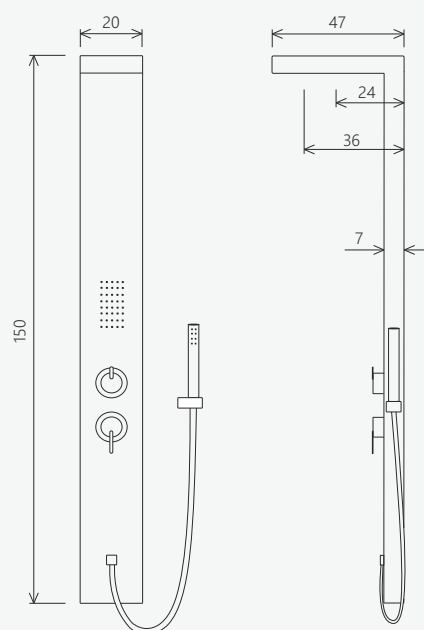

PA406

pannello doccia multifunzione
multifunctional shower panel

SIZE CM 20 H 150

CODE MIXER

PA406 manual
PA406T thermostatic

/ features

Shower panel made of aluminum alloy.
4 independently controlled functions.
Shower head with silicone anti-limescale nozzles.
Vertical hydromassage
with silicone anti-limescale nozzles.
The thermostatic mixer keeps the water temperature
constant for the duration of the shower.
Hand shower with full spray delivery.
150 cm double crimped stainless steel hose.

/ caratteristiche

Pannello doccia realizzato in lega di alluminio.
4 funzioni a comando indipendente.
Soffione con ugelli anticalcare in silicone.
Idromassaggio verticale con ugelli anticalcare.
Il miscelatore termostatico mantiene la temperatura
dell'acqua costante per tutta la durata della doccia.
Doccetta a mano su supporto.
Flessibile in acciaio inox a doppia aggraffatura da
150 cm.