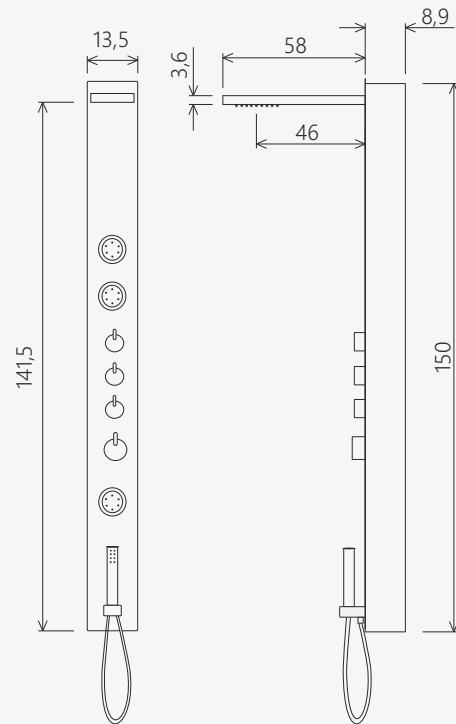

# PA446

pannello doccia multifunzione da incasso in acciaio inox spazzolato  
multifunctional concealed shower panel in brushed stainless steel

SIZE CM	13,5 H 150
CODE	PRICE €
PA446	1445,-

## / features

Shower panel made of brushed stainless steel.  
Recessed installation.  
Shower head with silicone antiscaling nozzles.  
3 independently controlled functions.  
Manual mixer.  
Vertical adjustable hydromassage  
with anti-limescale nozzles.  
Hand shower on support.  
Double crimped stainless steel hose from 150 cm.

## / caratteristiche

Pannello doccia realizzato in acciaio inox spazzolato.  
Installazione ad incasso.  
Soffione con ugelli anticalcare in silicone.  
3 funzioni a comando indipendente.  
Miscelatore manuale.  
Idromassaggio verticale orientabile con ugelli  
anticalcare.  
Doccetta a mano su supporto.  
Flessibile in acciaio inox a doppia aggraffatura da  
150 cm.