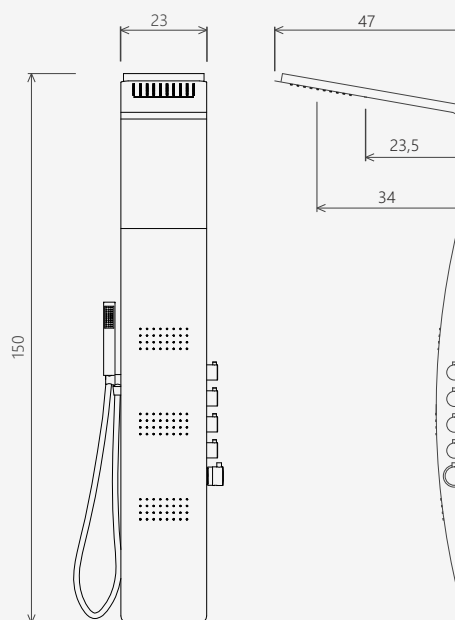

PA803T

pannello doccia multifunzione in lega di alluminio
multifunctional shower panel in aluminium alloy

SIZE CM cm 23 h 150

CODE FINISH

PA803T-B white

PA803T-N matt black

PA803T-S silver

/ features

Shower panel made of aluminum alloy, available in different finishes.
Rain shower with antiscalc silicone nozzles.
Water blade shower head.
The thermostatic mixer keeps the water temperature constant for the duration of the shower.
Knobs with independent control, placed in total harmony with the shapes of the structure.
Vertical hydromassage.
Hand shower with full spray delivery with 150 cm double interlocked stainless steel hose.

/ caratteristiche

Pannello doccia realizzato in lega di alluminio, disponibile in diverse finiture.
Soffione a pioggia con ugelli anticalcare in silicone.
Soffione a lama d'acqua.
Il miscelatore termostatico mantiene la temperatura dell'acqua costante per tutta la durata della doccia.
Manopole a comando indipendente, collocate in totale armonia con le forme della struttura.
Idromassaggio verticale con ugelli anticalcare.
Doccetta a mano con erogazione full spray con flessibile in acciaio inox a doppia aggaffatura da 150 cm.