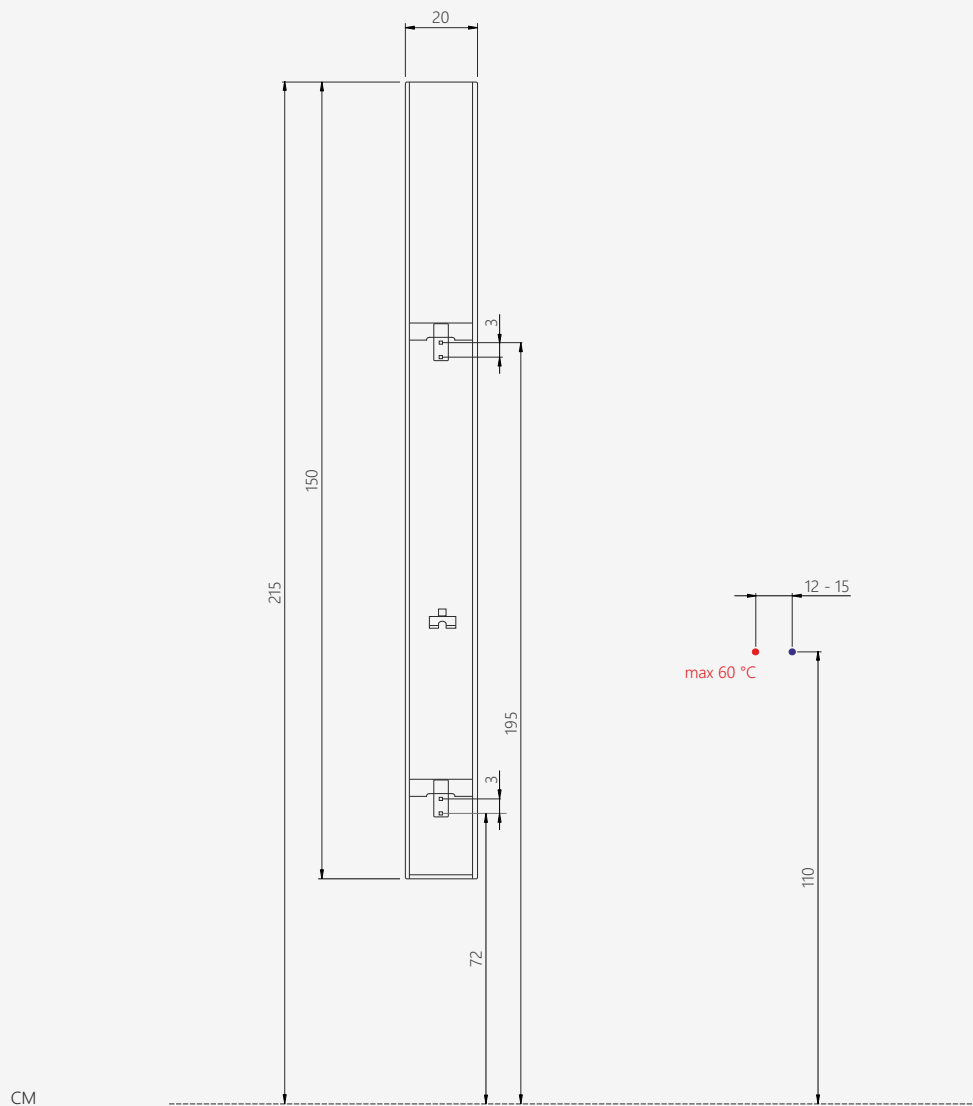

pannelli
PA806T

CODE	DESCRIZIONE / DESCRIPTION
9A80601	cartuccia rubinetto ON/OFF / cartridge ON/OFF faucet
9A80605	cartuccia miscelatore termostatico / mixer cartridge
FD0012	doccetta / shower hand
9A80607	soffione a pioggia in nylon / shower head
9A80604	pannello idromassaggio in nylon / shower jet
9S01003	flessibile doccetta / flexible

Pressione di esercizio suggerita 1,5 - 3 bar
Recommended operating pressure 1,5 - 3 bar