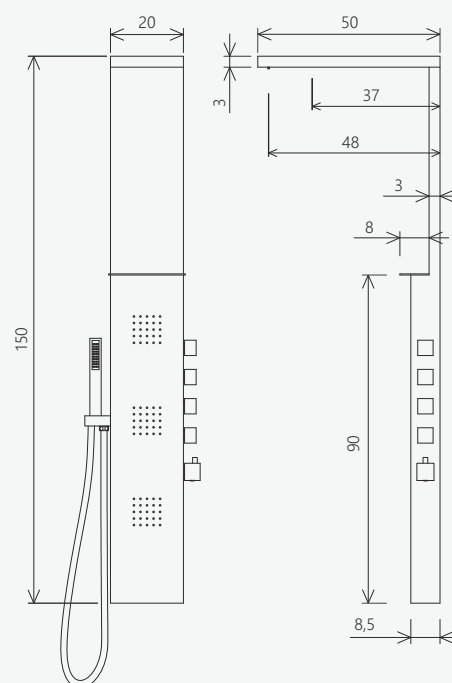

# PA806T

pannello doccia multifunzione in lega di alluminio  
aluminum alloy multifunction shower panel

SIZE CM 20 H 150

CODE FINISH

PA806T-B white

PA806T-N matt black

PA806T-S silver

## / features

Shower panel made of aluminum alloy.  
4 independently controlled functions.  
Shower head with silicone anti-limescale nozzles.  
Vertical hydromassage  
with silicone anti-limescale nozzles.  
The thermostatic mixer keeps the water temperature  
constant for the duration of the shower.  
Hand shower with full spray delivery.  
150 cm double crimped stainless steel hose.

## / caratteristiche

Pannello doccia realizzato in lega di alluminio.  
4 funzioni a comando indipendente.  
Soffione con ugelli anticalcare in silicone.  
Idromassaggio verticale con ugelli anticalcare.  
Il miscelatore termostatico mantiene la temperatura  
dell'acqua costante per tutta la durata della doccia.  
Doccetta a mano con erogazione full spray.  
Flessibile in acciaio inox a doppia aggraffatura  
da 150 cm.