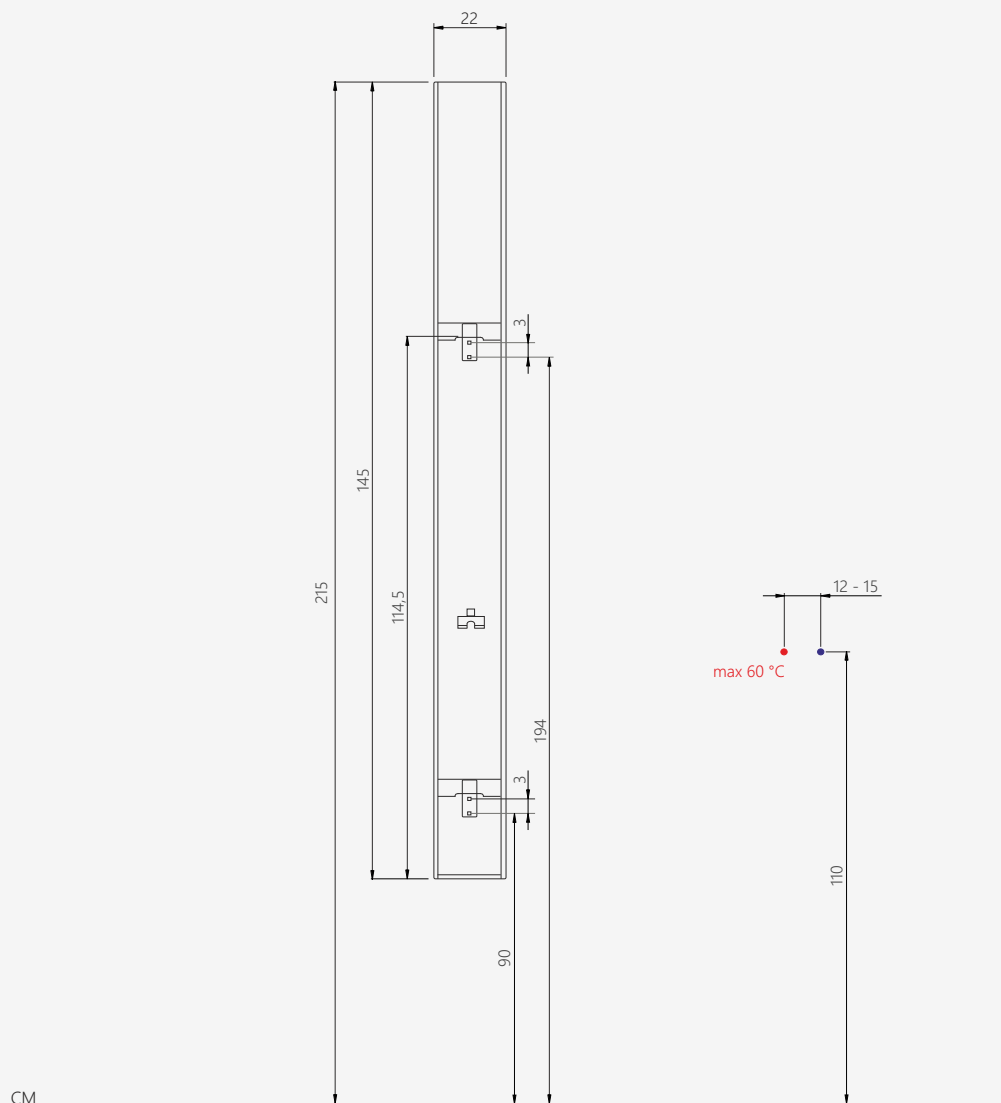

pannelli  
PA814

CODE	DESCRIZIONE / DESCRIPTION
9A81401	cartuccia deviatore / diverter cartridge
9A81405	cartuccia miscelatore / mixer cartridge
CANDIDO	doccetta / shower hand
9A81407	soffione a pioggia in nylon / shower head
9A81404	pannello idromassaggio in nylon / shower jet
9S01003	flessibile doccetta / flexible

Recommended operating pressure 1,5 - 3 bar