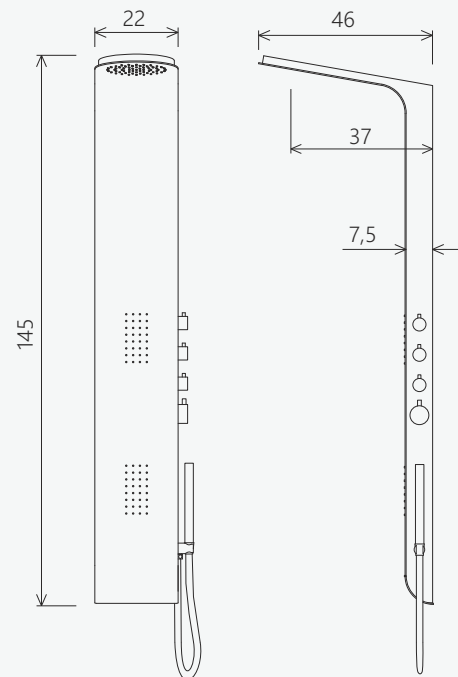

PA814

pannello doccia multifunzione in lega di alluminio
multifunctional shower panel in aluminium alloy

SIZE CM 22 H 145

CODE

| | |
|---------|------------|
| PA814-B | white |
| PA814-N | matt black |
| PA814-S | silver |

/ features

Shower panel made of aluminum, available in various finishes.
Shower head with silicone antiscaling nozzles.
3 independently controlled functions.
Manual mixer.
Vertical hydromassage with anti-limescale nozzles.
Full spray hand shower.
Double crimped stainless steel hose from 150 cm.

/ caratteristiche

Pannello doccia realizzato in alluminio, disponibile in varie finiture.
Soffione con ugelli anticalcare in silicone.
3 funzioni a comando indipendente.
Miscelatore manuale.
Idromassaggio verticale con ugelli anticalcare.
Doccetta a mano full spray.
Flessibile in acciaio inox a doppia aggraffatura da 150 cm.