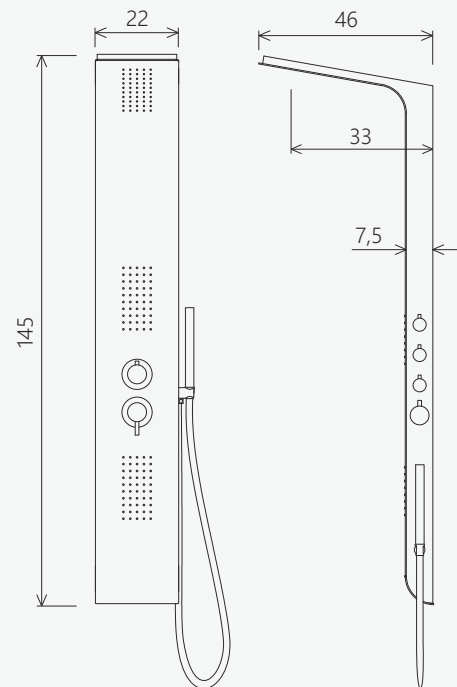

PA815

pannello doccia multifunzione in lega di alluminio
multifunctional shower panel in aluminium alloy

SIZE CM 22 H 145

CODE

PA815-B	white
PA815-N	matt black
PA815-S	silver

/ features

Shower panel made of aluminum, available in various finishes.
Shower head with silicone antiscaling nozzles.
3 way diverter.
Manual mixer.
Vertical hydromassage with anti-limescale nozzles.
Full spray hand shower.
Double crimped stainless steel hose from 150 cm.

/ caratteristiche

Pannello doccia realizzato in alluminio, disponibile in varie finiture.
Soffione con ugelli anticalcare in silicone.
Deviatore a 3 vie.
Miscelatore manuale.
Idromassaggio verticale con ugelli anticalcare.
Doccetta a mano full spray.
Flessibile in acciaio inox a doppia aggraffatura da 150 cm.