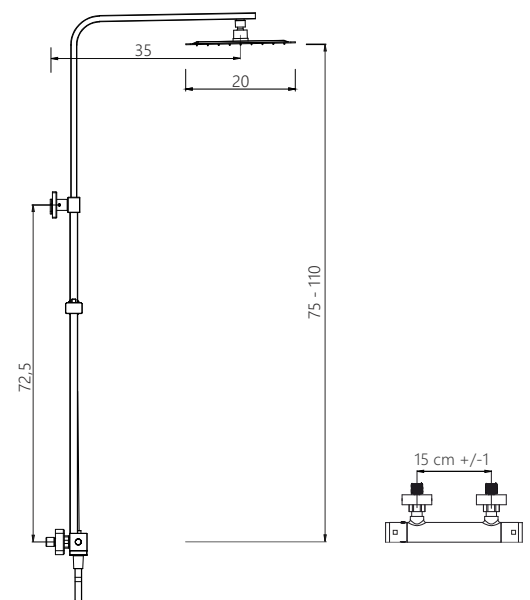

# SHOWER COLUMN

PRODUCT CODE

PT602B

COLONNA DOCCIA CON MISCELATORE TERMOSTATICO  
in acciaio inox lucido  
asta estensibile a sezione rettangolare,  
miscelatore termostatico con deviatore a 2  
vie integrato

SHOWER COLUMN WITH THERMOSTATIC MIXER  
in polished stainless steel  
square adjustable shower column,  
thermostatic mixer, 2-ways diverter

X-PT602B-01

X-PT602B-11

CM

inox

PT602B