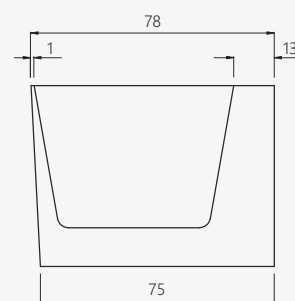

SILVIA

vasca freestanding
freestanding bathtub

SIZE CM

170 x 78 H 58

PRODUCT CODE

FINISH

VHA-706BL

glossy white / bianco lucido

/ features

Bathtub made of cast acrylic, single monobloc panel around the tub, glossy white. Supporting structure in stainless steel with adjustable feet. Non-siphoned drain plug, matching drain plug.

/ caratteristiche

Vasca da bagno realizzata in acrilico colato, pannello unico monoblocco al contorno vasca, colore bianco lucido. Struttura portante in acciaio inox con piedini regolabili. Piletta di scarico non sifonata, tappo copri-piletta in tinta.

VASCHE ACRILICO

CM