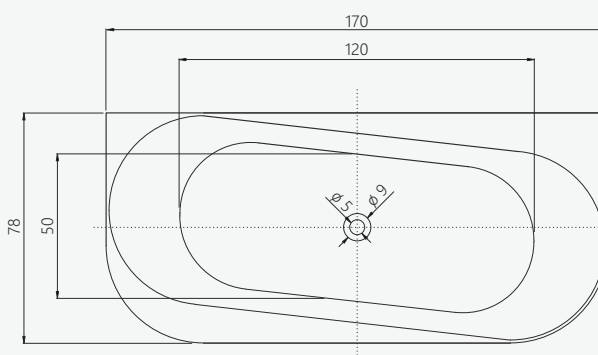

SILVIA

vasca freestanding
freestanding bathtub

SIZE CM

170 x 78 H 58

PRODUCT CODE

FINISH

VHA-706BL

glossy white / bianco lucido

/ features

Bathtub made of cast acrylic, single monobloc panel around the tub, glossy white. Supporting structure in stainless steel with adjustable feet. Non-siphoned drain plug, matching drain plug.

/ caratteristiche

Vasca da bagno realizzata in acrilico colato, pannello unico monoblocco al contorno vasca, colore bianco lucido. Struttura portante in acciaio inox con piedini regolabili. Piletta di scarico non sifonata, tappo copri-piletta in tinta.

VASCHE ACRILICO

CM