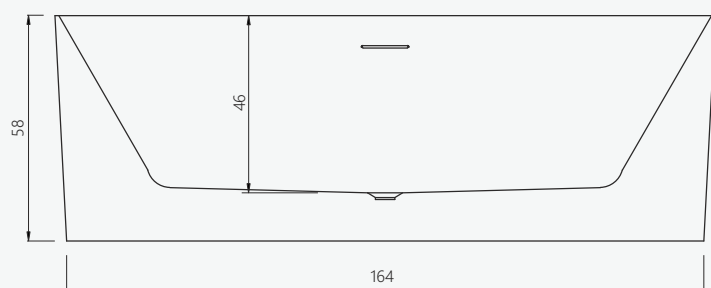

SILVIA

vasca freestanding
freestanding bathtub

SIZE CM

170 x 78 H 58

PRODUCT CODE

FINISH

VHA-706BL

glossy white / bianco lucido

/ features

Bathtub made of cast acrylic, single monobloc panel around the tub, glossy white. Supporting structure in stainless steel with adjustable feet. Non-siphoned drain plug, matching drain plug.

/ caratteristiche

Vasca da bagno realizzata in acrilico colato, pannello unico monoblocco al contorno vasca, colore bianco lucido. Struttura portante in acciaio inox con piedini regolabili. Piletta di scarico non sifonata, tappo copri-piletta in tinta.

VASCHE ACRILICO

CM