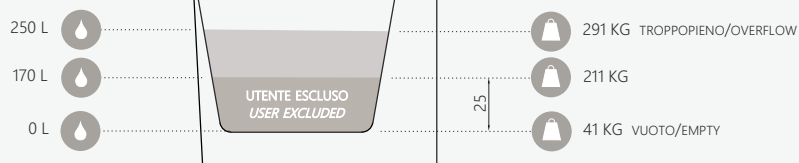

SILVIA

vasca freestanding
freestanding bathtub

SIZE CM

170 x 78 H 58

PRODUCT CODE

FINISH

VHA-706BL

glossy white / bianco lucido

/ features

Bathtub made of cast acrylic, single monobloc panel around the tub, glossy white. Supporting structure in stainless steel with adjustable feet. Non-siphoned drain plug, matching drain plug.

/ caratteristiche

Vasca da bagno realizzata in acrilico colato, pannello unico monoblocco al contorno vasca, colore bianco lucido. Struttura portante in acciaio inox con piedini regolabili. Piletta di scarico non sifonata, tappo copri-piletta in tinta.

VASCHE ACRILICO

CM