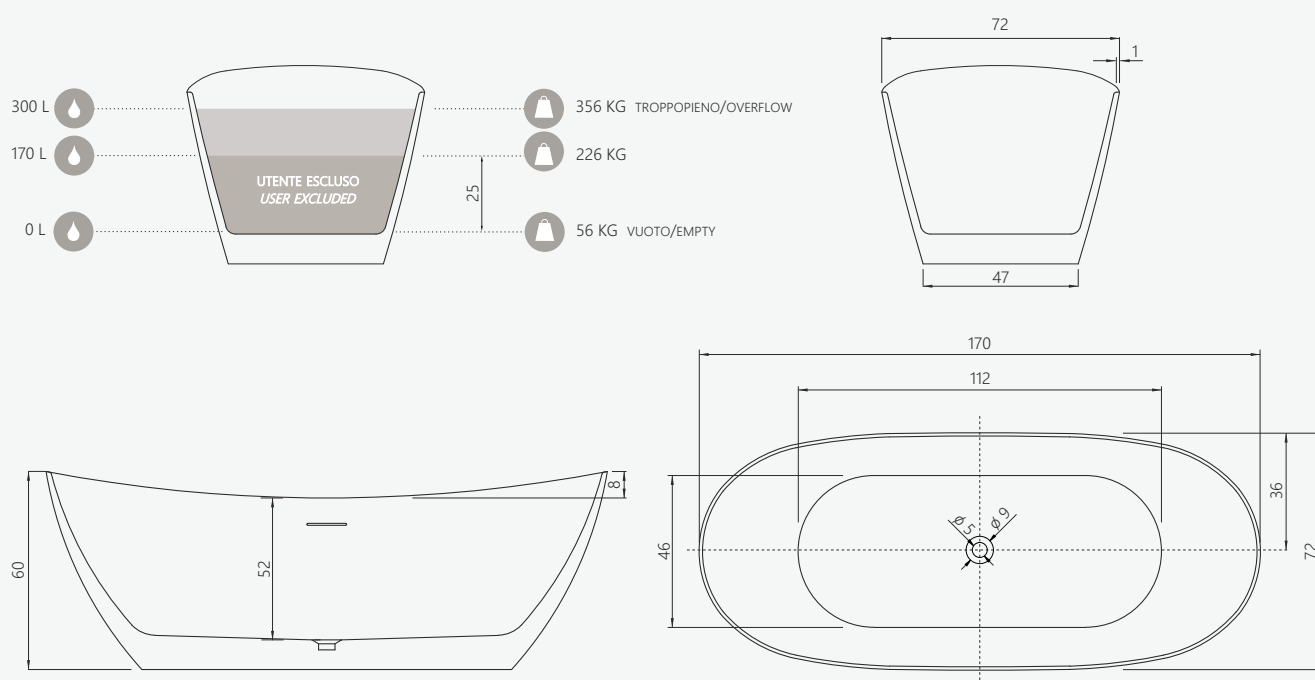

SIRIA

vasca freestanding
freestanding bathtub

SIZE CM

170 x 72 H MAX 60

PRODUCT CODE

FINISH

VHA-708BL

glossy white / bianco lucido

/ features

Bathtub made of cast acrylic, single monobloc panel around the tub, glossy white color.
Supporting structure in stainless steel.
Non-siphoned drain plug, matching drain plug.

/ caratteristiche

Vasca da bagno realizzata in acrilico colato, pannello unico monoblocco al contorno vasca, colore bianco lucido. Struttura portante in acciaio inox. Piletta di scarico non sifonata, tappo copri-piletta in tinta.