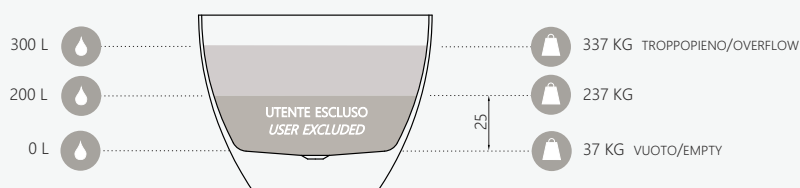

TAITÙ

vasca freestanding
freestanding bathtub

SIZE CM

170 x 80 H 58

PRODUCT CODE

FINISH

VHA-702BL

glossy white / bianco lucido

VHA-702BM

matt white / bianco opaco

/ features

Bathtub made of cast acrylic, single monobloc panel around the tub, matt white or glossy white.

Supporting structure in stainless steel with adjustable feet.

Non-siphoned drain plug, matching drain plug.

Taps from page 186

/ caratteristiche

Vasca da bagno realizzata in acrilico colato, pannello unico monoblocco al contorno vasca, colore bianco opaco oppure bianco lucido. Struttura portante in acciaio inox con piedini regolabili. Piletta di scarico non sifonata, tappo copri-piletta in tinta.

Rubinetti da pag. 186

VASCHE ACRILICO

CM