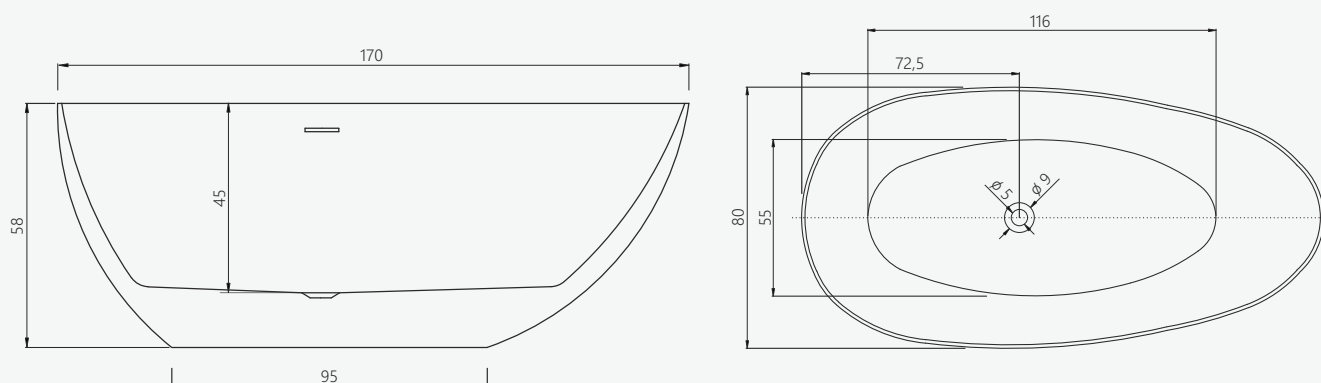

TAITÙ

vasca freestanding
freestanding bathtub

SIZE CM

170 x 80 H 58

PRODUCT CODE

FINISH

VHA-702BL

glossy white / bianco lucido

VHA-702BM

matt white / bianco opaco

/ features

Bathtub made of cast acrylic, single monobloc panel around the tub, matt white or glossy white.

Supporting structure in stainless steel with adjustable feet.

Non-siphoned drain plug, matching drain plug.

Taps from page 186

/ caratteristiche

Vasca da bagno realizzata in acrilico colato, pannello unico monoblocco al contorno vasca, colore bianco opaco oppure bianco lucido. Struttura portante in acciaio inox con piedini regolabili. Piletta di scarico non sifonata, tappo copri-piletta in tinta.

Rubinetti da pag. 186

VASCHE ACRILICO

CM