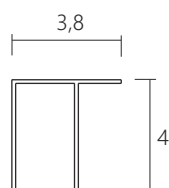

# A2ZN

Porta doccia per nicchia. Realizzabile in versione ad angolo o a parete abbinando uno o due lati fissi. Chiusura magnetica. Vetro chiaro e profili in finitura nero opaco.

Shower door for niche. Available in corner or wall version adding one or two fixed sides. Magnetic closure. Clear glass with anti-limescale and matt black profiles.

## LATO PORTA / DOOR SIDE

CODE	SIZE CM	OPENING DOOR CM
A2ZN100C	98 - 103	42
A2ZN110C	108 - 113	47
A2ZN120C	118 - 123	52
A2ZN130C	128 - 133	57
A2ZN140C	138 - 143	62
A2ZN150C	148 - 153	67
A2ZN160C	158 - 163	72
A2ZN170C	168 - 173	77
A2ZN180C	178 - 183	82

misure intermedie al prezzo della misura superiore + supplemento, specifiche a pag 349  
*intermediate measures at the price of the higher + addendum, check page 349*

## OPZIONE SECONDO E TERZO LATO / SECOND AND THIRD OPTIONAL SIDE

CODE	SIZE CM
A9PN070C	67,5 - 70
A9PN075C	72,5 - 75
A9PN080C	77,5 - 80
A9PN090C	87,5 - 90

Scheda tecnica e ricambi alle pagine 348-349  
*On pages 348-349 technical informations and spare parts*