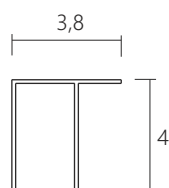

## LATO PORTA / DOOR SIDE

CODE	SIZE CM	OPENING DOOR CM
A1ZN100C	97,5 - 100	42
A1ZN110C	107,5 - 110	47
A1ZN120C	117,5 - 120	52
A1ZN130C	127,5 - 130	57
A1ZN140C	137,5 - 140	62
A1ZN150C	147,5 - 150	67
A1ZN160C	157,5 - 160	72
A1ZN170C	167,5 - 170	77

misure intermedie al prezzo della misura superiore + supplemento, specifiche a pag 349  
*intermediate measures at the price of the higher + addendum, check page 349*

## LATO FISSO / FIXED SIDE

CODE	SIZE CM
A9ZN070C	67,5 - 70
A9ZN072C	69,5 - 72
A9ZN075C	72,5 - 75
A9ZN080C	77,5 - 80
A9ZN090C	87,5 - 90

Scheda tecnica e ricambi alle pagine 348-349  
*On pages 348-349 technical informations and spare parts*