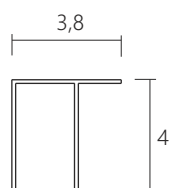

A4Z

Doppia porta scorrevole in versione per nicchia, ad angolo oppure a parete. Chiusura magnetica. Vetro chiaro con trattamento anticalcare.

Shower enclosure available in version for niche, corner or wall. Double sliding door with magnetic closure. Clear glass with anti-limescale.

LATO PORTA / DOOR SIDE

CODE	SIZE CM	OPENING DOOR CM
A4Z-130C	127 - 132	46
A4Z-140C	137 - 142	53
A4Z-150C	147 - 152	60
A4Z-160C	157 - 162	65
A4Z-170C	167 - 172	70
A4Z-180C	177 - 182	75
A4Z-190C	187 - 192	78
A4Z-200C	197 - 202	78

misure intermedie al prezzo della misura superiore + supplemento, specifiche a pag 349
intermediate measures at the price of the higher + addendum, check page 349

OPZIONE SECONDO E TERZO LATO / SECOND AND THIRD OPTIONAL SIDE

CODE	SIZE CM
A9P-070C	67,5 - 70
A9P-072C	69,5 - 72
A9P-075C	72,5 - 75
A9P-080C	77,5 - 80
A9P-090C	87,5 - 90
A9P-100C	97,5 - 100

Scheda tecnica e ricambi alle pagine 348-349
On pages 348-349 technical informations and spare parts