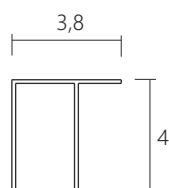

A6Z

Doppia porta scorrevole con chiusura magnetica, installazione ad angolo. Semicircolare con raggio 55cm. Vetro chiaro con trattamento anticalcare.

Double sliding door with magnetic closure, corner installation. Semicircular with radius 55cm. Clear glass with anti-limescale treatment.

CODE	SIZE CM	OPENING DOOR CM
A6Z-088C	77,5-80 x 77,5-80	43
A6Z-099C	87,5-90 x 87,5-90	58

OPTIONAL

CODE
PT20-25
profilo di allungamento +4 cm, max 1 per lato / extension profile +4 cm, max 1 for side

Scheda tecnica e ricambi alle pagine 348-349
On pages 348-349 technical informations and spare parts