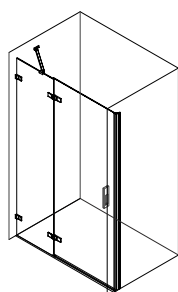

CH2A

Chiusura doccia per nicchia con apertura battente, senza telaio. Vetri chiari e finiture cromate.

Swing shower enclosure for niche without frame. Clear glass and chrome finishes.

CHOPIN

LATO PORTA / DOOR SIDE

CODE	SIZE CM	OPENING DOOR CM
CH2A-089C	87 - 91	50 - 54
CH2A-093C	91 - 95	54 - 58
CH2A-097C	95 - 99	58 - 62
CH2A-101C	99 - 103	62 - 66
CH2A-105C	103 - 107	66 - 70
CH2A-109C	107 - 111	50 - 54
CH2A-113C	111 - 115	54 - 58
CH2A-117C	115 - 119	58 - 62
CH2A-121C	119 - 123	62 - 66
CH2A-125C	123 - 127	66 - 70
CH2A-129C	127 - 131	54 - 58
CH2A-133C	131 - 135	58 - 62
CH2A-137C	135 - 139	62 - 66
CH2A-141C	139 - 143	66 - 70

zanca a 45° inclusa
45° arm included

OPTIONAL

CODE	ADDITIONAL PRICE €
PB_SXXX	zanca di ancoraggio perimetrale / perimeter arm
PB_YXXX	zanca di ancoraggio / anchoring arm <i>installabile su combinazioni con lato porta da cod.CH-109C e superiori</i> <i>requires door from cod.CH-109C and higher</i>