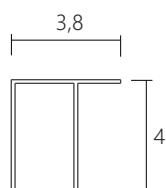

F2A

Chiusura doccia realizzabile in versione per nicchia, ad angolo oppure a parete. Chiusura magnetica, vetro chiaro o stampato, profili in alluminio lucido.

Shower enclosure available in version for niche, corner or wall. Sliding door with magnetic closure. Available with clear or fabric glass. Profiles in polished aluminum.

SIZE CM	OPENING DOOR CM	CODE	
		<u>CLEAR GLASS</u>	<u>FABRIC GLASS</u>
96 - 101	40	F2A-100C	F2A-100S
106 - 111	45	F2A-110C	F2A-110S
116 - 121	50	F2A-120C	F2A-120S
126 - 131	55	F2A-130C	F2A-130S
136 - 141	60	F2A-140C	F2A-140S
146 - 151	65	F2A-150C	F2A-150S
156 - 161	70	F2A-160C	-
166 - 171	75	F2A-170C	-

*misure intermedie al prezzo della misura superiore + supplemento, specifiche a pag 357
intermediate measures at the price of the higher + addendum, check page 357*

OPTIONAL

CODE

PS20-25

profilo di allungamento +3,5 cm, max 1 per lato / extension profile +3,5 cm, max 1 for side

PS-AL19

profilo attacco laterale / profile for side attachment

indicazioni di installazione a pagina 330 / on page 330 installation guidelines

Scheda tecnica e ricambi alle pagine 356-357
On pages 356-357 technical informations and spare parts