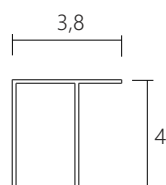

SIZE CM	CODE	
	<u>CLEAR GLASS</u>	<u>FABRIC GLASS</u>
61,5 - 64	GP065C	GP065S
66,5 - 69	GP070C	GP070S
68,5 - 71	GP072C	-
71,5 - 74	GP075C	GP075S
76,5 - 79	GP080C	GP080S
86,5 - 89	GP090C	GP090S
96,5 - 99	GP100C	-

OPTIONAL

CODE

PS20-25

profilo di allungamento +3,5 cm, max 1 per lato / extension profile +3,5 cm, max 1 for side

PS-AL19

profilo attacco laterale / profile for side attachment

indicazioni di installazione a pagina 330 / on page 330 installation guidelines