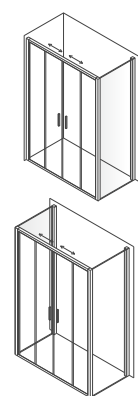

F4A

Chiusura doccia realizzabile in versione per nicchia, ad angolo oppure a parete. Doppia porta scorrevole con chiusura magnetica. Vetro chiaro o stampato, profili in alluminio lucido.

Shower enclosure available in version for niche, corner or wall. Double sliding door with magnetic closure. Available with clear or fabric glass. Profiles in polished aluminum.

LATO PORTA / DOOR SIDE

SIZE CM	OPENING DOOR CM	CODE	
		<u>CLEAR GLASS</u>	<u>FABRIC GLASS</u>
128 - 133	48	F4A-130C	-
138 - 143	55	F4A-140C	-
148 - 153	62	F4A-150C	-
158 - 163	67	F4A-160C	F4A-160S
168 - 173	72	F4A-170C	F4A-170S
178 - 183	77	F4A-180C	-
187 - 192	73	F4A-190C	-
197 - 202	83	F4A-200C	-

misure intermedie al prezzo della misura superiore + supplemento, specifiche a pag 357
intermediate measures at the price of the higher + addendum, check page 357

OPZIONE SECONDO E TERZO LATO / SECOND AND THIRD OPTIONAL SIDE

SIZE CM	CODE	
	<u>CLEAR GLASS</u>	<u>FABRIC GLASS</u>
61,5 - 64	GP065C	GP065S
66,5 - 69	GP070C	GP070S
68,5 - 71	GP072C	-
71,5 - 74	GP075C	GP075S
76,5 - 79	GP080C	GP080S
86,5 - 89	GP090C	GP090S
96,5 - 99	GP100C	-