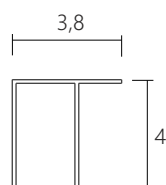

Scheda tecnica e ricambi alle pagine 356-357
On pages 356-357 technical informations and spare parts