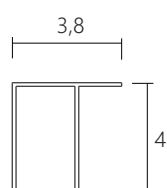

F6A

Chiusura ad angolo, semicircolare con curvatura a raggio 55cm. Porte scorrevoli con chiusura magnetica. Vetro chiaro o stampato, profili in alluminio lucido.

Corner closure, semicircular with radius 55 curvature. Sliding doors with magnetic closure. Available with clear or fabric glass. Profiles in polished aluminum.

LATO PORTA / DOOR SIDE

SIZE CM	OPENING DOOR CM	CODE	
		CLEAR GLASS	FABRIC GLASS
76,5-79 x 76,5-79	43	F6A-088C	F6A-088S
86,5-89 x 86,5-89	58	F6A-099C	F6A-099S
76,5-79 x 96,5-99	50	F6A-810C	-

OPZIONE TERZO LATO / THIRD OPTIONAL SIDE

SIZE CM	CODE	
	CLEAR GLASS	FABRIC GLASS
76,5 - 79	GP080C	GP080S
86,5 - 89	GP090C	GP090S
96,5 - 99	GP100C	-

OPTIONAL

CODE
PS20-25
profilo di allungamento +3,5 cm, max 1 per lato / extension profile +3,5 cm, max 1 for side