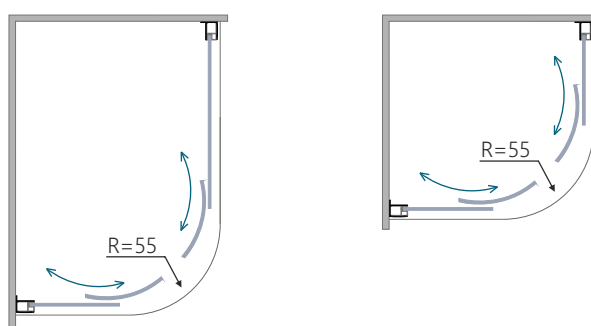

F6A

Chiusura ad angolo, semicircolare con curvatura a raggio 55cm. Porte scorrevoli con chiusura magnetica. Vetro chiaro o stampato, profili in alluminio lucido.

Corner closure, semicircular with radius 55 curvature. Sliding doors with magnetic closure. Available with clear or fabric glass. Profiles in polished aluminum.

LATO PORTA / DOOR SIDE

SIZE CM	OPENING DOOR CM	CODE	
		CLEAR GLASS	FABRIC GLASS
76,5-79 x 76,5-79	43	F6A-088C	F6A-088S
86,5-89 x 86,5-89	58	F6A-099C	F6A-099S
76,5-79 x 96,5-99	50	F6A-810C	-

OPZIONE TERZO LATO / THIRD OPTIONAL SIDE

SIZE CM	CODE	
	CLEAR GLASS	FABRIC GLASS
76,5 - 79	GP080C	GP080S
86,5 - 89	GP090C	GP090S
96,5 - 99	GP100C	-

OPTIONAL

CODE
PS20-25
profilo di allungamento +3,5 cm, max 1 per lato / extension profile +3,5 cm, max 1 for side