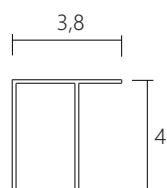

F7A

Chiusura ad angolo, semicircolare con curvatura a raggio 38 cm. Porte scorrevoli con chiusura magnetica. Vetro chiaro o stampato, profili in alluminio lucido.

Corner closure, semicircular with radius 38 curvature. Sliding doors with magnetic closure. Available with clear or fabric glass. Profiles in polished aluminum.

LATO PORTA / DOOR SIDE

SIZE CM	OPENING DOOR CM	CODE	
		CLEAR GLASS	FABRIC GLASS
72,5-75 x 72,5-75	35	F7A-055C	-
67,5-70 x 87,5-90	35	F7A-079C	F7A-079S
77,5-80 x 97,5-100	35	F7A-810C	-

OPZIONE TERZO LATO / THIRD OPTIONAL SIDE

SIZE CM	CODE	
	CLEAR GLASS	FABRIC GLASS
66,5 - 69	GP070C	GP070S
71,5 - 74	GP075C	-
76,5 - 79	GP080C	-
86,5 - 89	GP090C	GP090S
96,5 - 99	GP100C	-

OPTIONAL

CODE

PS20-25

profilo di allungamento +3,5 cm, max 1 per lato / extension profile +3,5 cm, max 1 for side