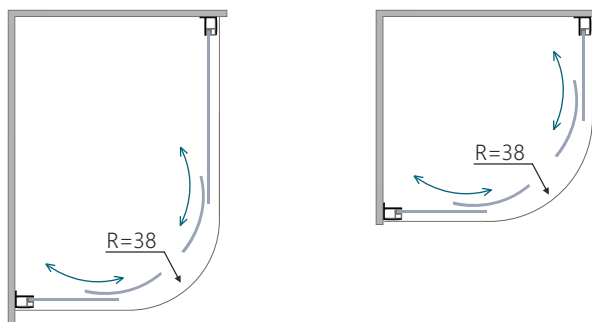

F7A

Chiusura ad angolo, semicircolare con curvatura a raggio 38 cm. Porte scorrevoli con chiusura magnetica. Vetro chiaro o stampato, profili in alluminio lucido.

Corner closure, semicircular with radius 38 curvature. Sliding doors with magnetic closure. Available with clear or fabric glass. Profiles in polished aluminum.

LATO PORTA / DOOR SIDE

SIZE CM	OPENING DOOR CM	CODE	
		CLEAR GLASS	FABRIC GLASS
72,5-75 x 72,5-75	35	F7A-055C	-
67,5-70 x 87,5-90	35	F7A-079C	F7A-079S
77,5-80 x 97,5-100	35	F7A-810C	-

OPZIONE TERZO LATO / THIRD OPTIONAL SIDE

SIZE CM	CODE	
	CLEAR GLASS	FABRIC GLASS
66,5 - 69	GP070C	GP070S
71,5 - 74	GP075C	-
76,5 - 79	GP080C	-
86,5 - 89	GP090C	GP090S
96,5 - 99	GP100C	-

OPTIONAL

CODE

PS20-25

profilo di allungamento +3,5 cm, max 1 per lato / extension profile +3,5 cm, max 1 for side