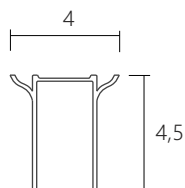

KA0

Chiusura doccia walk-in reversibile. Vetro trasparente, profili ed accessori in alluminio lucido.

Walk-in reversible. Clear glass, profiles and arm in aluminium.

CODE SIZE CM

CHROME

KA0N070C	67-69
KA0N080C	77-79
KA0N090C	87 - 89
KA0N100C	97 - 99
KA0N120C	117 - 119
KA0N140C	137 - 139

zanca inclusa
arm included

Ulteriori informazioni e ricambi alle pagine 358-359
On pages 358-359 extra information and spare parts