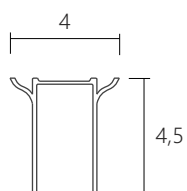

KA8

Chiusura doccia per nicchia con porta battente, asse rotante su camma di sollevamento, rotazione di 90° verso l'esterno. Chiusura magnetica. Vetro chiaro e profili in alluminio lucido.

Shower closure for niche with swing door, rotating axis on lifting cam, 90° rotation outwards. Magnetic closure. Clear glass and polished aluminum profiles.

LATO PORTA / DOOR SIDE

CODE	SIZE CM	OPENING DOOR CM
KA8N065C	63 - 67,5	48
KA8N070C	67 - 71	54
KA8N080C	77 - 81	64
KA8N090C	87 - 91	74

OPZIONE SECONDO E TERZO LATO / SECOND AND THIRD OPTIONAL SIDE

CODE	SIZE CM
KP065C	62,5 - 65
KP070C	67,5 - 70
KP072C	69,5 - 72
KP075C	72,5 - 75
KP080C	77,5 - 80
KP090C	87,5 - 90
KP100C	97,5 - 100

zanca inclusa cm 122
cm 122 arm included

il modello a tre lati prevede n.2 zanche a 45°
with third side n.2 45° arms

Scheda tecnica e ricambi alle pagine 358-359
On pages 358-359 technical informations and spare parts