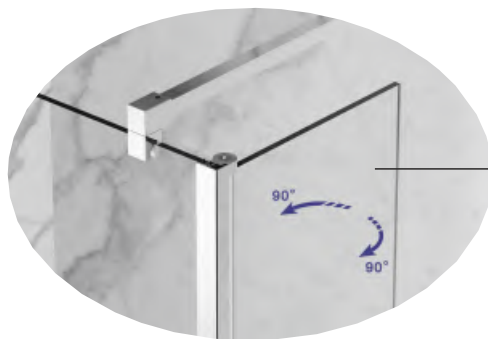

LLN-R30

Antina paraspruzzi rotante in vetro trasparente, profili in alluminio lucido, reversibile. Abbinabile a: LLN, LLNJ, LLZ.

Additional clear glass, profiles in polished aluminium, reversible. Combinable with: LLN, LLNJ, LLZ.

antina paraspruzzi mobile / mobile flap

CODE
CHROME

SIZE CM

LLN-R30

33

ABBINABILE A
COMBINABLE WITH

LLN

LLNJ

LLZ

l'antina aggiunge +0,5 cm alla misura del walk-in
glass flap adds +0.5 cm to the walk-in size

Scheda tecnica e ricambi alle pagine 342-343
On pages 342-343 technical informations and spare parts