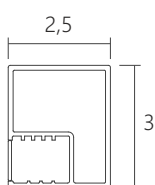

CODE SIZE CM

CHROME

LLNV-070C	68,5 - 70,5
LLNV-075C	73,5 - 75,5
LLNV-080C	78,5 - 80,5
LLNV-090C	88,5 - 90,5
LLNV-100C	98,5 - 100,5
LLNV-110C	108,5 - 110,5
LLNV-120C	118,5 - 120,5
LLNV-130C	128,5 - 130,5
LLNV-140C	138,5 - 140,5