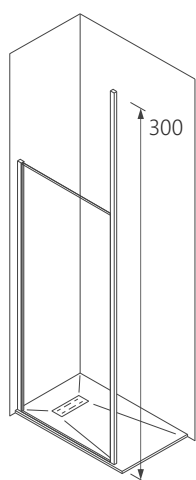

LLNV

Chiusura doccia walk-in reversibile, vetro trasparente con trattamento anticalcare, profili ed accessori in alluminio lucido.

Reversible walk-in, clear glass with easy-clean treatment, profiles and arm in polished aluminium.

CODE SIZE CM

CHROME

LLNV-070C	68,5 - 70,5
LLNV-075C	73,5 - 75,5
LLNV-080C	78,5 - 80,5
LLNV-090C	88,5 - 90,5
LLNV-100C	98,5 - 100,5
LLNV-110C	108,5 - 110,5
LLNV-120C	118,5 - 120,5
LLNV-130C	128,5 - 130,5
LLNV-140C	138,5 - 140,5

zanca a soffitto cm 300 inclusa, finitura cromo
300 cm vertical arm included, chrome finish

Scheda tecnica e ricambi alle pagine 342-343
On pages 342-343 technical informations and spare parts