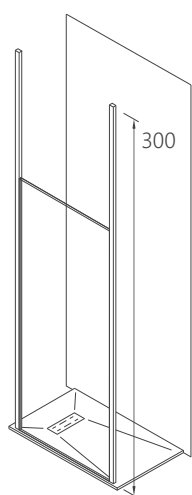

# LLZV

Chiusura doccia walk-in reversibile, vetro trasparente trattato anticalcare, profili in alluminio. Reversibile.

Reversible walk-in shower enclosure, anti-limescale treated transparent glass, aluminum profiles. Reversible.

CODE SIZE CM

CHROME

LLZV-100C	98
LLZV-110C	108
LLZV-120C	118
LLZV-130C	128
LLZV-140C	138

zanca a soffitto cm 300 inclusa  
300 cm vertical arm included

WALK-IN

Scheda tecnica e ricambi alle pagine 342-343  
On pages 342-343 technical informations and spare parts