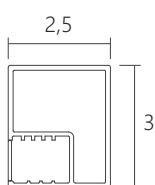

# LLZV

Chiusura doccia walk-in reversibile, vetro trasparente trattato anticalcare, profili in alluminio. Reversibile.

Reversible walk-in shower enclosure, anti-limescale treated transparent glass, aluminum profiles. Reversible.

CODE SIZE CM

CHROME

LLZV-100C	98
LLZV-110C	108
LLZV-120C	118
LLZV-130C	128
LLZV-140C	138

zanca a soffitto cm 300 inclusa  
300 cm vertical arm included

WALK-IN

Scheda tecnica e ricambi alle pagine 342-343  
On pages 342-343 technical informations and spare parts